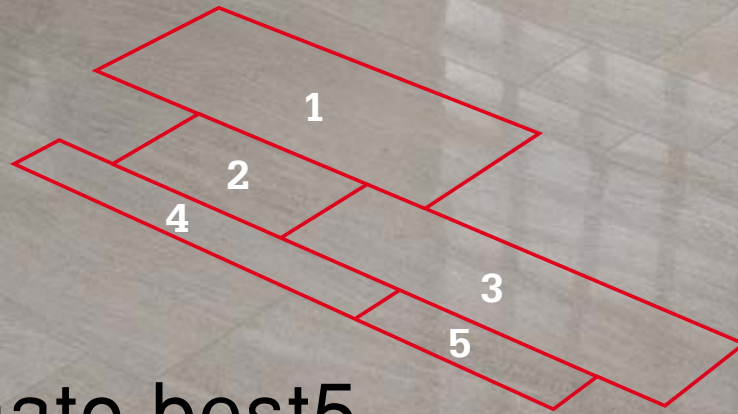

stone art

5formati

Modulo disponibile sia nella finitura liscia lappata che strutturata naturale.
Tile available in a smooth lapped finish or natural textured finish.
Module disponible dans les finitions lisse rodOe et structurOe naturelle.
Das Modul ist sowohl in der glatten, gelappten AusfYhrung als auch mit natYrlicher Struktur lieferbar.
Modulo disponibile tanto en acabado liso lapeado como estructurado natural.
Στοιχείο διαθέσιμο είτε στο λείο γυαλισμένο φινίρισμα είτε στο φινίρισμα με φυσική διαμόρφωση.
Модуль имеется как с гладкой шлифованной отделкой, так и структурированной натуральной.