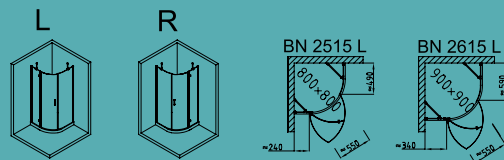

Čtvrtkruhová zástěna R550 / Quadrantal enclosure		
BN 2515	800 x 800	782±3
BN 2615	900 x 900	882±3