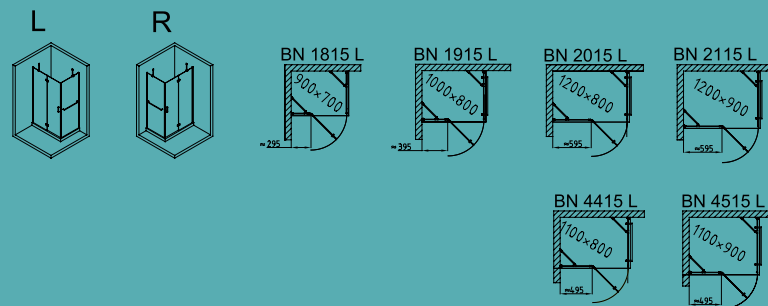

Čtvercová zástěna / Square enclosure		
BN 1515	800 x 800	775x775±3
BN 1615	900 x 900	875x875±3

Obdélníková zástěna / Rectangular enclosure		
BN 1815	900 x 700	882x672±3
BN 1915	1000 x 800	982x772±3
BN 2015	1200 x 800	1182x772±3
BN 2115	1200 x 900	1182x872±3
NEW BN 4415	1100 x 800	1082x772±3
NEW BN 4515	1100 x 900	1082x872±3