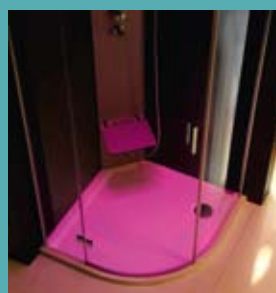

DEBORA

120x80x220 cm

Možnost volby:

Barva vnitřního panelu se sedátkem
Wenge nebo aluminium.
Chromoterapie LED barevné osvětlení.
Vytváječ páry.

Option:

Wenge or silver colour of the panel
including seat.
LED chromo therapy.
Steam generator.

Chromoterapie
Chromotherapy