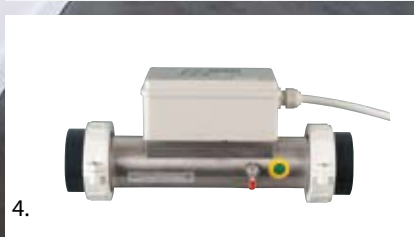

*DOPLŇKY K MASÁŽNÍM SYSTÉMŮM
MASSAGE SYSTEMS ACCESSORIES*

1. Halogen 12 V/35 W, chrom
  Halogen 12 V/50 W, chrom
  *Halogen 12V/35W, chrome
  Halogen 12V/50W, chrome*
2. Chromoterapie (barevné LED), chrom RGB
  Chromotherapy (colours LED), chrome RGB
3. Cool Light (bílé LED), chrom
  Cool Light (white LED), chrome
4. Dohřev teploty lázně bez možností vypnutí
  Bath heat up without a switch-off function
  Dohřev teploty lázně s možností vypnutí
  Bath heat up with a switch-off function
  Dohřev teploty lázně s možností vypnutí a regulací teploty
  Bath heat up with a switch-off function with temperature regulation
5. Desinfekční proplach potrubí StreamClean
  StreamClean disinfection flush
6. Desinfekční proplach potrubí StreamClean s automatickým napouštěním vany
  StreamClean disinfection flush with an automatic filling
7. Bodová RGB chromoterapie (16 ks LED diod)
  Point chromotherapy (colours LED), chrome RGB (16 pcs LED diod)