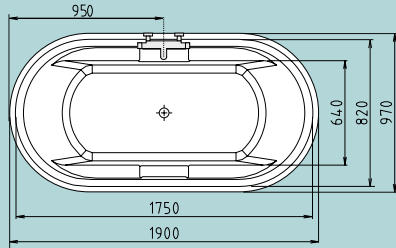

TOSCANA
190x97x57