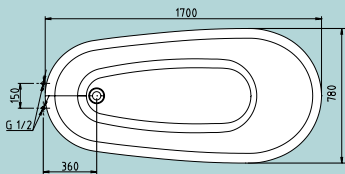

RECTIME
170x80