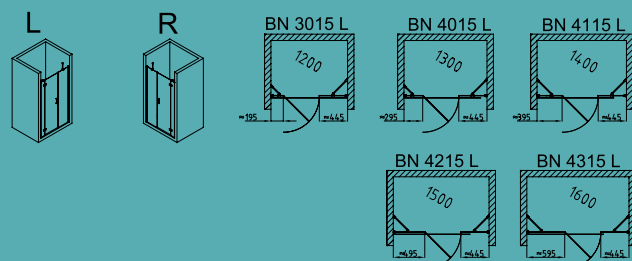

Dveře s 2 pevnými stěnami / Door with two fix side walls		
BN 3015	1200	1200±6
NEW BN 4015	1300	1300±6
NEW BN 4115	1400	1400±6
NEW BN 4215	1500	1500±6
NEW BN 4315	1600	1600±6