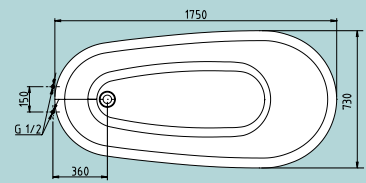

**NEON**  
180x80x45

**SAMORA**  
163x139x51

**ROYAL ROUND**  
Ø 172x49

**ROYAL CORNER**  
173x173x49

**MATRIX C, W**  
175x86x46

**MATRIX L**  
175x86x46

**TESS**  
158x72x53

**HERHIS**  
170x73x46