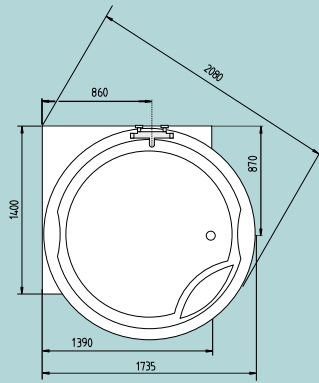

**NEON**  
180x80x45

**SAMORA**  
163x139x51

**ROYAL ROUND**  
Ø 172x49

**ROYAL CORNER**  
173x173x49

**MATRIX C, W**  
175x86x46

**MATRIX L**  
175x86x46

**TESS**  
158x72x53

**HERHIS**  
170x73x46