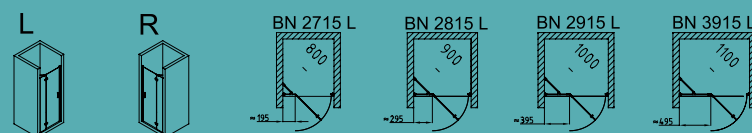

Dveře s pevnou stěnou / Door with a fix side wall		
BN 2715	800	800±6
BN 2815	900	900±6
BN 2915	1000	1000±6
NEW BN 3915	1100	1100±6