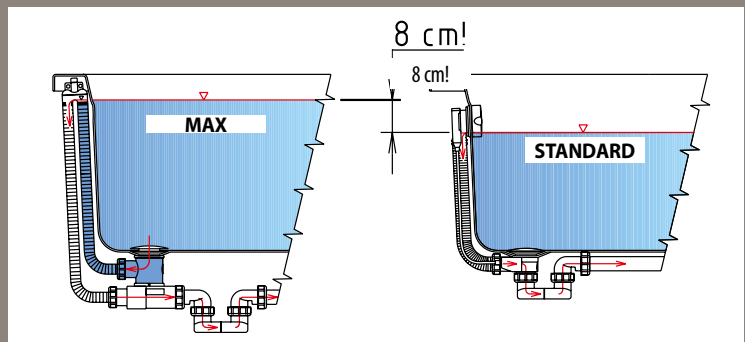

UP & DOWN