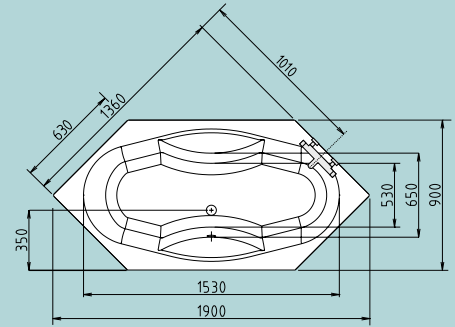

TOKATA
136x136x44