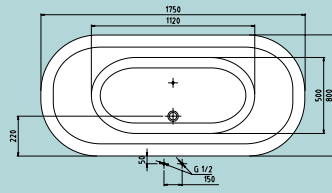

**NEON**  
180x80x45

**SAMORA**  
163x139x51

**ROYAL ROUND**  
Ø 172x49

**ROYAL CORNER**  
173x173x49

**MATRIX C, W**  
175x86x46

**MATRIX L**  
175x86x46

**TESS**  
158x72x53

**HERHIS**  
170x73x46