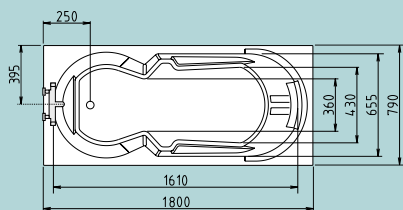

**NEON**  
180x80x45

**SAMORA**  
163x139x51

**ROYAL ROUND**  
Ø 172x49

**ROYAL CORNER**  
173x173x49

**MATRIX C, W**  
175x86x46

**MATRIX L**  
175x86x46

**TESS**  
158x72x53

**HERHIS**  
170x73x46