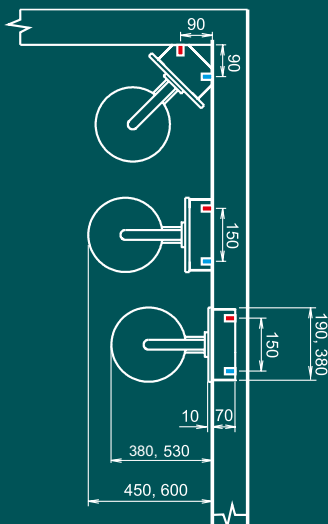

**NEW**

*FLAT CUBE*  
139x40 cm

**NEW**

*FLAT CUBE*  
139x21 cm

**NEW**

*FLAT CUBE*  
200x40 cm

*COMPACT*

0203 wenge