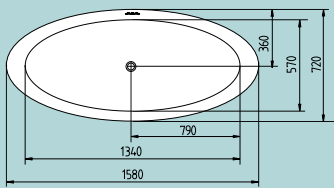

**NEON**  
180x80x45

**SAMORA**  
163x139x51

**ROYAL ROUND**  
Ø 172x49

**ROYAL CORNER**  
173x173x49

**MATRIX C, W**  
175x86x46

**MATRIX L**  
175x86x46

**TESS**  
158x72x53

**HERHIS**  
170x73x46