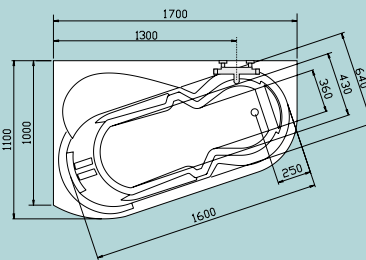

XCENTA L
170x110x45