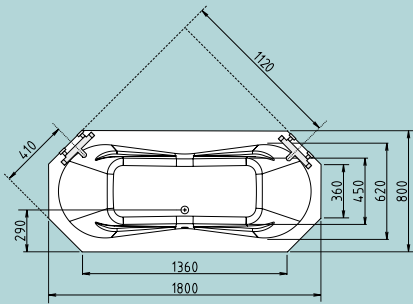

FUGA
180x80x43