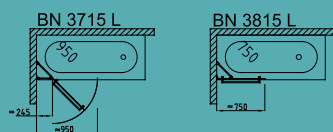

Boční stěna s držákem osušky / Side wall with a towel holder

BN 3315	750	750±3
BN 3415	850	850±3
BN 3515	950	950±3

Půlkruhová zástěna / Semicircular enclosure

BN 3615	900 x 900	882x882±3

Obdélníková zástěna / Rectangular enclosure

NEW BN 4615	1200 x 800	1172x769