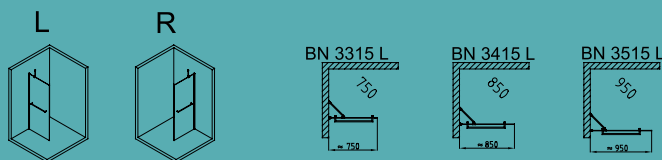

Vitra Line - bezrámové pantové zástěny

Vitra Line - frameless hinged enclosures

Charakterový popis Kód	Typizované rozměry	Vnější instalační rozměry zástěny
Description Code	Standardized dimensions (mm)	External installation dimensions (mm)