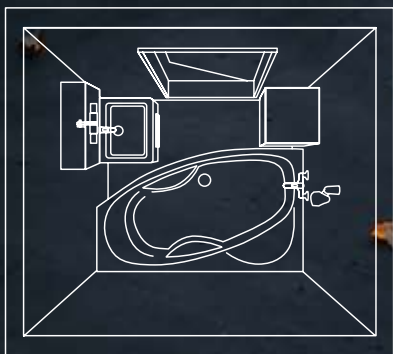

*VERSYS L, R*

160x85x47 cm (280 l)

*VIVA L, R*

175x80x47 cm (220 l)

**NEW**

*ASTRA, VERSYS*  
vany do malých prostor  
*a bathtubs for a small room*

Tigra L

**MAMBA**  
vana do malých prostor  
a bathtub for a small room