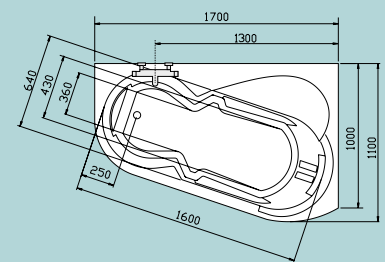

XCENTA R
170x110x45