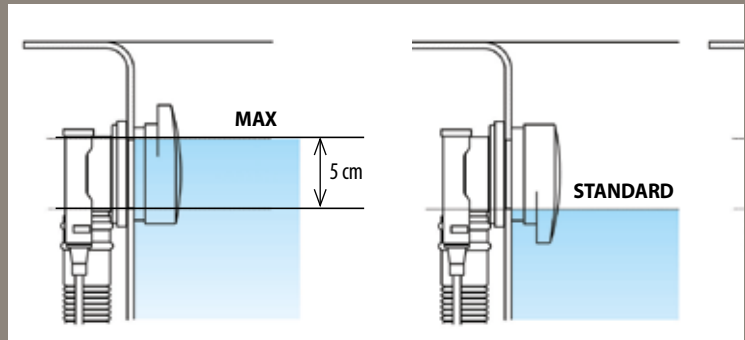

## VANOVÉ SOUPRAVY / BATH TUB POP-UP WASTE

Systém umožňuje zvýšit hladinu až o 5 cm  
 The system enables to raise the water level by up to 5 cm.

OVAL

Systém umožňuje napustit vanu téměř k jejímu okraji. Absence přepadu neruší vzhled vany.  
 The system enables to fill the bathtub almost up to the edge. Absence of the overflow does not disturb the appearance.