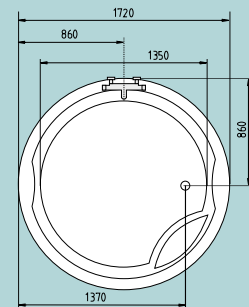

**NEON**  
180x80x45

**SAMORA**  
163x139x51

**ROYAL ROUND**  
Ø 172x49

**ROYAL CORNER**  
173x173x49

**MATRIX C, W**  
175x86x46

**MATRIX L**  
175x86x46

**TESS**  
158x72x53

**HERHIS**  
170x73x46