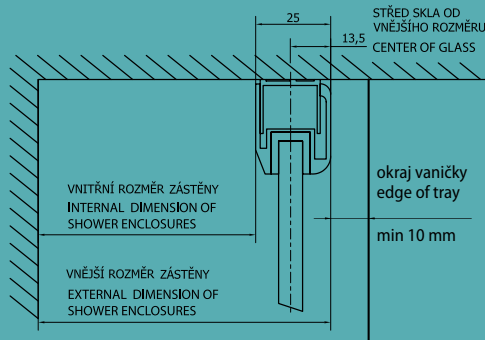

## Vitra Line - frameless hinged enclosures

Charakterový popis Kód	Typizované rozměry	Vnější instalační rozměry zástěny
Description Code	Standardized dimensions (mm)	External installation dimensions (mm)