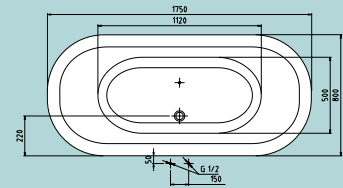

**NEON**  
180x80x45

**SAMORA**  
163x139x51

**ROYAL ROUND**  
Ø 172x49

**ROYAL CORNER**  
173x173x49

**MATRIX C, W**  
175x86x46

**MATRIX L**  
175x86x46

**TESS**  
158x72x53

**HERHIS**  
170x73x46