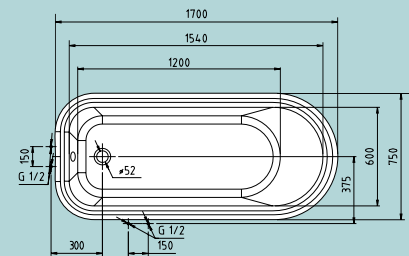

VICTORIA
170x75