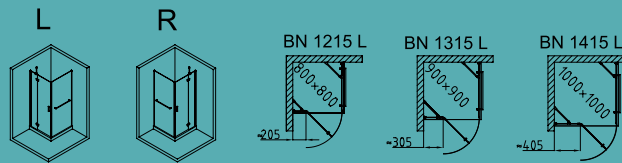

## Vitra Line - frameless hinged enclosures

Charakterový popis Kód	Typizované rozměry	Vnější instalační rozměry zástěny
Description Code	Standardized dimensions (mm)	External installation dimensions (mm)