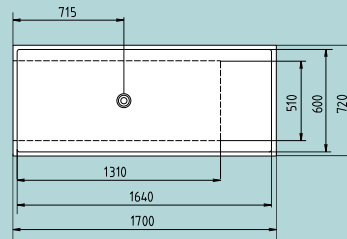

**NEON**  
180x80x45

**SAMORA**  
163x139x51

**ROYAL ROUND**  
Ø 172x49

**ROYAL CORNER**  
173x173x49

**MATRIX C, W**  
175x86x46

**MATRIX L**  
175x86x46

**TESS**  
158x72x53

**HERHIS**  
170x73x46