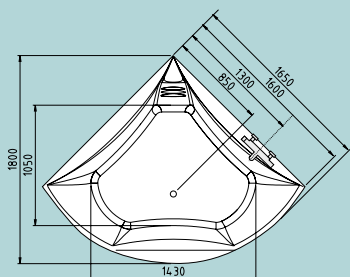

Technické informace

Technical information

BERMUDA
165x165x49