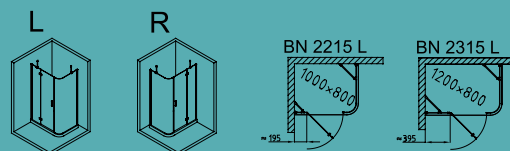

Obdélníková zástěna se zaobleným rohem Rectangular enclosure with a round corner		
BN 2215	1000 x 800	980x780±3
BN 2315	1200 x 800	1180x780±3