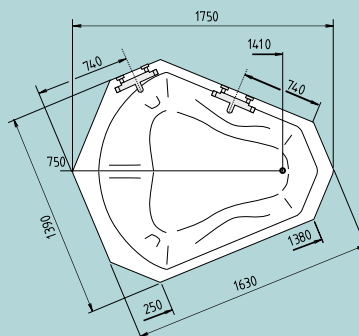

**NEON**  
180x80x45

**SAMORA**  
163x139x51

**ROYAL ROUND**  
Ø 172x49

**ROYAL CORNER**  
173x173x49

**MATRIX C, W**  
175x86x46

**MATRIX L**  
175x86x46

**TESS**  
158x72x53

**HERHIS**  
170x73x46