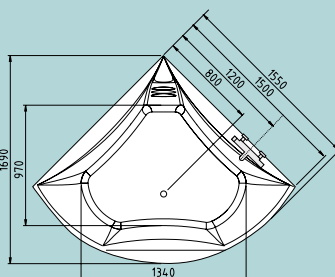

BERMUDA
155x155x47