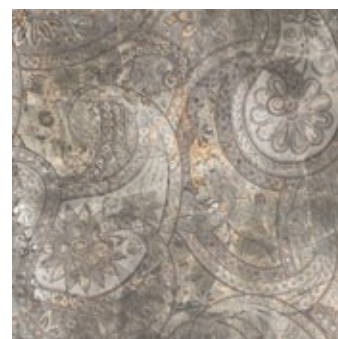

V377 1962 Alps Tasmania 46,5x46,5 . 18 1/2" x18 1/2" - Lap. Rett. ○