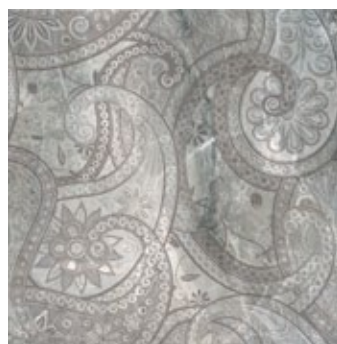

V377 **L961** Frost Tasmania 46,5x46,5 . 18 1/2"x18 1/2" - Lap. Rett. ○