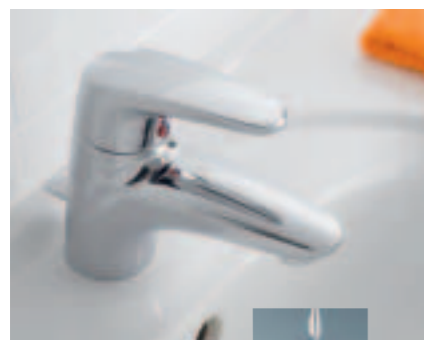

KLUDI OBJEKTA MIX NEW

Vyobrazené produkty sú len výňatkem z nášho obsiahleho sortimentu.