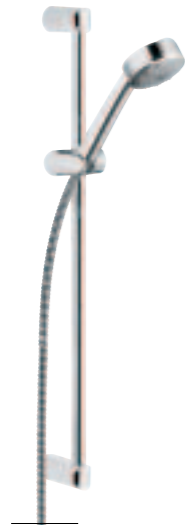

KLUDI ZENTA

SPRCHA

6083005-00
3S sprchová súprava L = 600 mm
6084005-00
3S sprchová súprava L = 900 mm*
6073005-00
2S sprchová súprava L = 600 mm*
6074005-00
2S sprchová súprava L = 900 mm*

6063005-00
1S sprchová súprava L = 600 mm
6064005-00
1S sprchová súprava L = 900 mm*
6061005-00
Stenová tyč s nastaviteľným držiakom a LOGOFLEX hadicou, L = 600 mm*
6062005-00
Stenová tyč s nastaviteľným držiakom a LOGOFLEX hadicou, L = 900 mm*