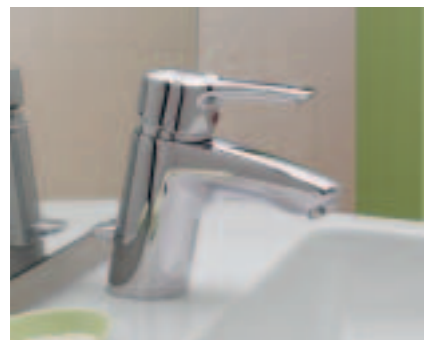

XXL

Novinka