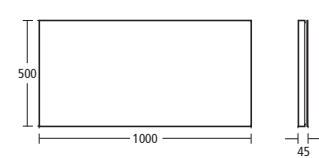

SimplyU 1000mm Mirror

N1298 MZ