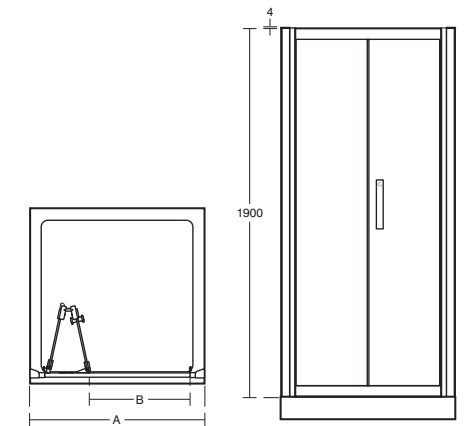

### Synergy Alcove infold enclosure

- L6206EO 760mm Infold door
- L6207EO 800mm Infold door
- L6208EO 900mm Infold door
- L6209EO 1000mm Infold door

Infold enclosure	Dim. A Width (mm)	Dim. B Opening (mm)
760	710 - 760	414
800	750 - 800	455
900	850 - 900	556
1000	950 - 1000	609