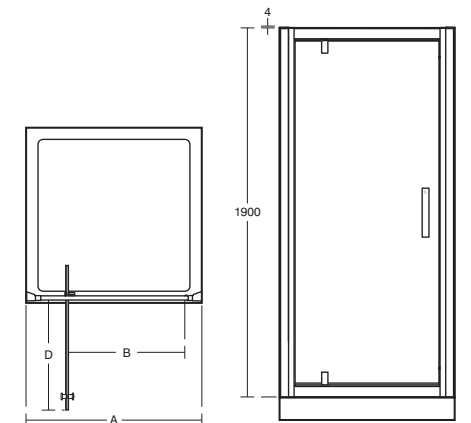

Synergy Corner infold enclosure

- L6206 EO 760mm Infold door
- L6207 EO 800mm Infold door
- L6208 EO 900mm Infold door
- L6209 EO 1000mm Infold door
- L6216 EO 760mm Side panel
- L6217 EO 800mm Side panel
- L6218 EO 900mm Side panel
- L6219 EO 1000mm Side panel

Side panel	Dim. C Width (mm)
760	708-733
800	748-773
900	848-873
1000	948-973

Infold enclosure	Dim. A Width (mm)	Dim. B Opening (mm)
760	711-761	414
800	751-801	455
900	851-901	556
1000	951-1001	609

Synergy Alcove slider enclosure

- L6288EO 1000mm Slider door
- L6289EO 1200mm Slider door
- L6290EO 1400mm Slider door

Slider enclosure	Dim. A Width (mm)	Dim. B Opening (mm)
1000	950 - 1000	382
1200	1150 - 1200	435
1400	1350 - 1400	535

Synergy Corner pivot enclosure

- L6201 EO 760mm Pivot door
- L6202 EO 800mm Pivot door
- L6203 EO 900mm Pivot door
- L6204 EO 1000mm Pivot door
- L6216 EO 760mm Side panel
- L6217 EO 800mm Side panel
- L6218 EO 900mm Side panel
- L6219 EO 1000mm Side panel

Side panel	Dim. C Width (mm)
760	708-733
800	748-773
900	848-873
1000	948-973

Pivot enclosure	Dim. A Width (mm)	Dim. B Opening (mm)	Dim. D Reach (mm)
760	711-761	490	455
800	751-801	520	485
900	851-901	600	565
1000	951-1001	680	645

Synergy Alcove infold enclosure

- L6206EO 760mm Infold door
- L6207EO 800mm Infold door
- L6208EO 900mm Infold door
- L6209EO 1000mm Infold door

Infold enclosure	Dim. A Width (mm)	Dim. B Opening (mm)
760	710 - 760	414
800	750 - 800	455
900	850 - 900	556
1000	950 - 1000	609

Synergy 1200 Corner pivot enclosure

- L6205 EO 1200mm Pivot door with in-line panel
- L6216 EO 760mm Side panel
- L6217 EO 800 Side panel
- L6218 EO 900mm Side panel
- L6219 EO 1000mm Side panel

1200 Pivot Enclosure	Dim. A Width (mm)	Dim. B Opening (mm)	Dim. D Reach (mm)
1200	1151-1201	600	656

Side panel	Dim. C Width (mm)
760	708-733
800	748-773
900	848-873
1000	948-973

Synergy Alcove pivot enclosure