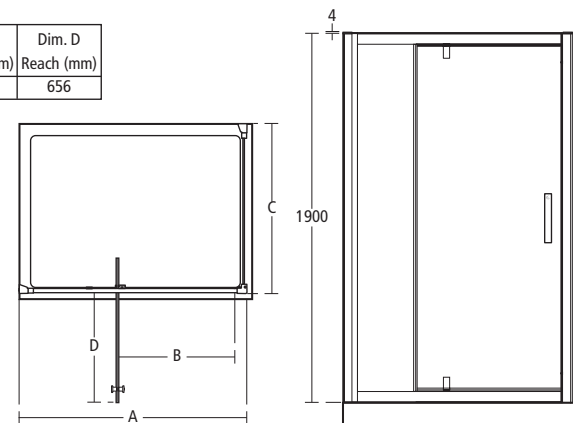

Synergy Alcove pivot enclosure

- L6201 EO 760mm Pivot door
- L6202 EO 800mm Pivot door
- L6203 EO 900mm Pivot door
- L6204 EO 1000mm Pivot door

Pivot enclosure	Dim. A Width (mm)	Dim. B Opening (mm)	Dim. D Reach (mm)
760	710 - 760	490	455
800	750 - 800	520	485
900	850 - 900	600	565
1000	950 - 1000	680	645