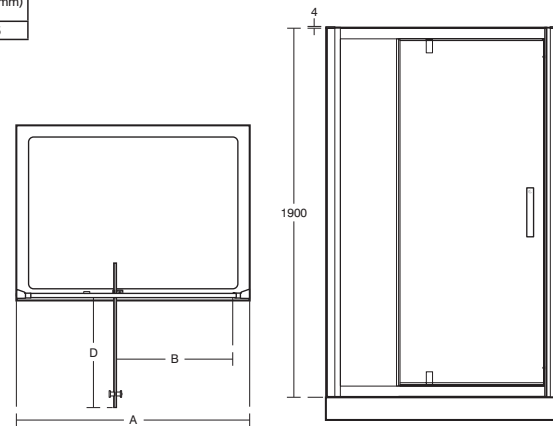

Synergy 1200 Alcove pivot enclosure

L6205 EO 1200mm Pivot door with in-line panel

1200 Pivot enclosure	Dim. A Width (mm)	Dim. B Opening (mm)	Dim. D Reach (mm)
1200	1150 - 1200	600	656