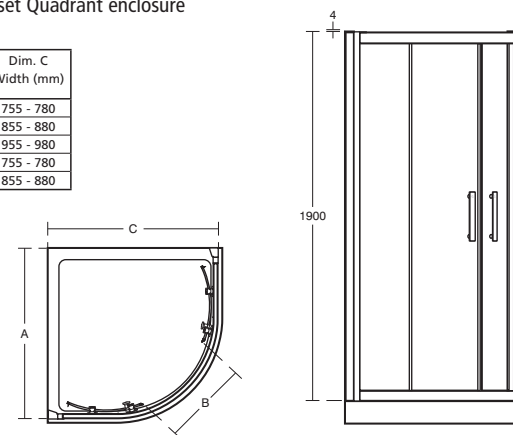

Quadrant enclosure	Dim. A Width (mm)	Dim. B Opening (mm)	Dim. C Width (mm)
800	755 - 780	415	755 - 780
900	855 - 880	535	855 - 880
1000	955 - 980	535	955 - 980
900 x 800	855 - 880	448	755 - 780
1200 x 900	1155 - 1180	535	855 - 880