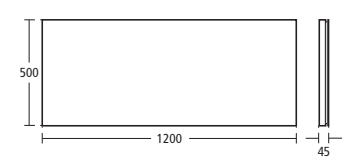

SimplyU 1200mm Mirror

N1299 MZ