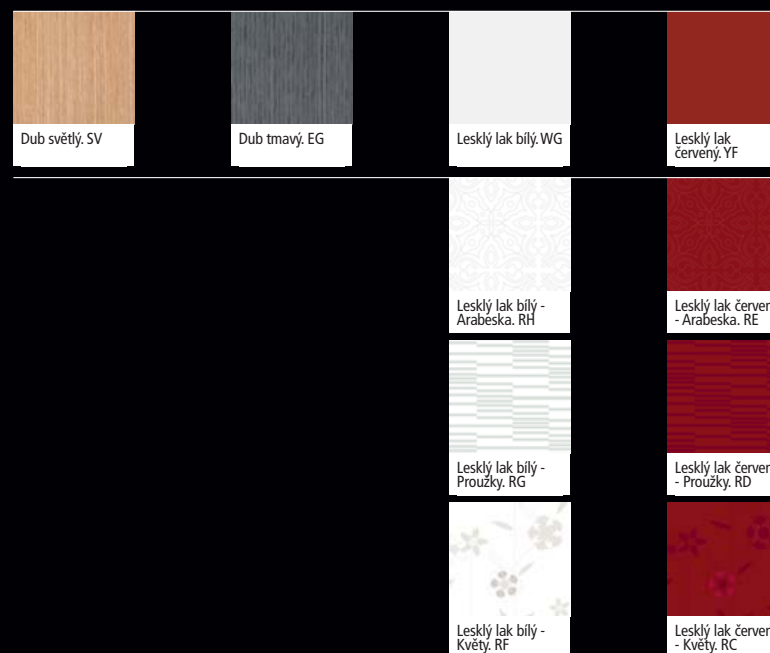

Umyvadla

Barva bílá 01 – Úprava Ideal Plus MA

Koupelnový nábytek

Lesklý lak bílý WG – Lesklý lak červený YF – Dub světlý SV – Dub tmavý EG

Klozety a bidety

Barva bílá 01 – Úprava Ideal Plus MA

Shrnutí

Ideal fit

- Vhodné do malých i prostorných koupelen.

Doporučujeme

Armatury:

- Attitude >viz str. 130
- Moments >viz str. 124

Vany:

- WWW >viz str. 82
- Tonic >viz str. 94

Sprchové kouty:

- 8MM >viz str. 114
- Ultra Flat sprchové vaničky >viz str. 118

+ Imagine

1. **Neomezená obměna:** flexibilní design vám umožní vytvořit kombinaci dokonalou právě pro vás.

2. **Skříňka s instalací do prostoru:** neobvyklá architektura – zcela nový typ řešení skříňky pod umyvadlo do koupelen.

3. **Dekorace+:** k dispozici jsou sítotiskové vzory jako znak vaší originality.