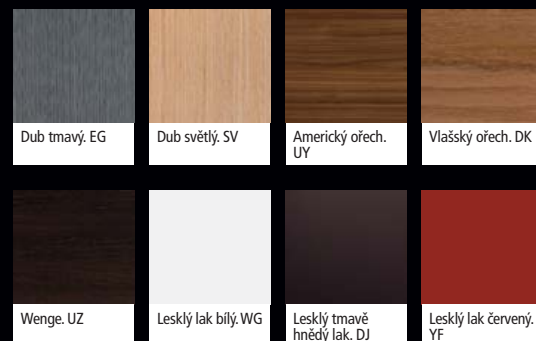

1

Kombinujte dohromady vaše oblíbené materiály, tvary a rozměry a vytvořte dokonalý vzhled vaší koupelny. Máte široký výběr možností a tak k vybavení vaší ideální koupelny již potřebujete jen vlastní kreativitu.

Povrchová úprava