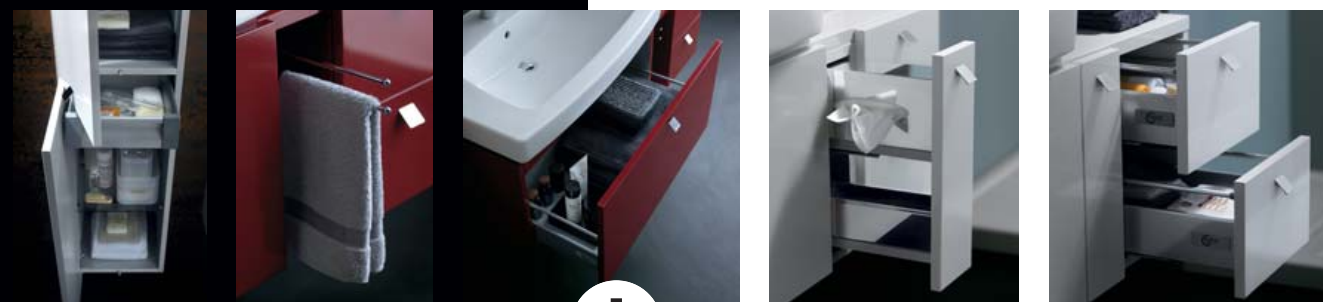

Úprava dle zákazníka

Kolekce Step vám umožňuje si vybrat ze 2 typů madel.

Upravte si váš nábytek Imagine pomocí výběru ze 6 sítotiskových vzorů.