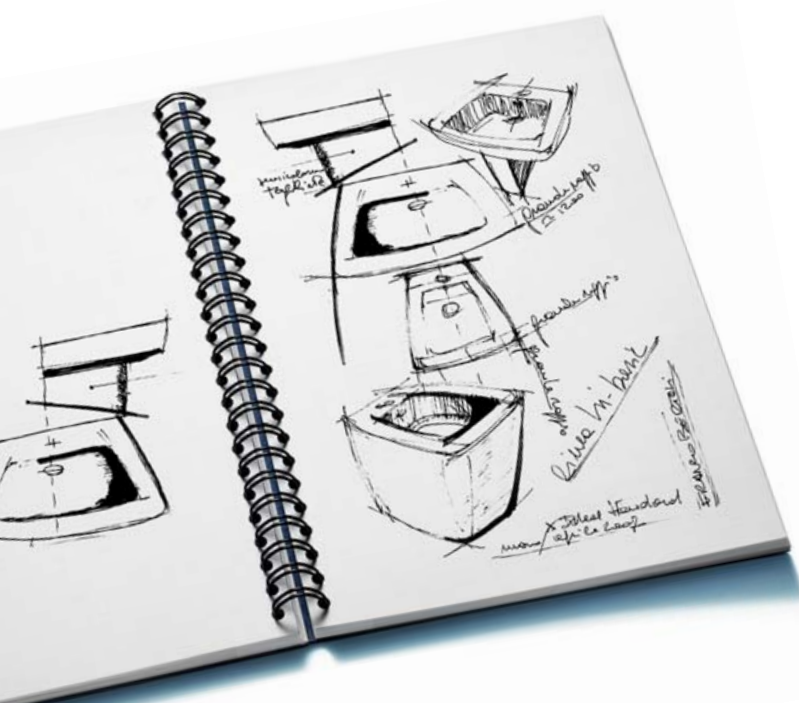

Věčná klasika

Zaoblené, smyslné linie v kombinaci s geometrickými tvary vytváří dokonalé spojení klasiky a současnosti. Kolekce Ventuno díky propojení klasiky s neobvyklými tvary nabízí velké množství variant, ze kterých lze vybírat.

Design: Franco Bertoli

Dvojčinné splachování

Slow closing

Skrytá fixace

Ideal Plus

Ventuno