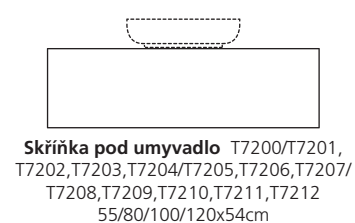

Umyvadla

Barva bílá 01 – Úprava Ideal Plus MA

Clear	Dynamic	Natural	Intensive
 Umyvadlo T0132/T0159 120x51cm	 Dvojumyvadlo T0133/T0160 120x52cm	 Asymetrické umyvadlo T0145/T0971 120x52.4cm	 Umyvadlo T0150/T0976 110x52cm
 Umyvadlo T0131/T0158 100x51cm	 Umyvadlo T0134/T0161 80x52cm	 Asymetrické umyvadlo T0144/T0171 100x52.4cm	 Umyvadlo T0149/T0975 85x52cm
 Umyvadlo T0130/T0157 80x51cm	 Umyvadlo T0135/T0162 65x50cm	 Asymetrické umyvadlo T0143/T0170 85x52.4cm	 Umyvadlo T0148/T0974 65x52cm
 Umyvadlo T0129/T0156 65x50cm	 Umyvadlo T0136/T0163 55x50cm	 Umyvadlo T0140/T0167 75x52.4cm	 Umyvadlo T0147/T0973 55x35cm
 Umyvadlo T0128/T0998 55x50cm	 Umyvadlo na desku T0138/T0165/T0168 60x35cm	 Umyvadlo T0139/T0166 60x50cm	
 Umyvadlo T0127/T0997 50x50cm	 Asymetrické umývátko T0137/T0164 50x35cm	 Asymetrické umyvadlo T0146/T0972 100x52.5cm	
 Umyvadlo na desku T0126 55x35.5cm		 Umyvadlo na desku T0142 60x45cm	
		 Umyvadlo na desku T0141 45x45cm	

Koupelnový nábytek

Lesklý lak bílý WG – Lesklý tmavě hnědý lak DJ – Vlašský ořech DK

Shrnutí

Ideal fit

- Vhodné pro všechny typy a rozměry koupelen.

Doporučujeme

Klozety a bidety:

- Moments >viz str. 16
- Tonic >viz str. 38

Vany:

- Soft vana >viz str. 78
- Moments s prosvětlenými panely >viz str. 86

Sprchové kouty:

- 8MM >viz str. 114

+ SimplyU

1. **Vyjáždíte svou osobnost:** vytvoříte si dokonalou kombinaci, která bude vyhovovat vašemu vkusu.
2. **Konfigurátor:** vyzkoušejte si a prohlédněte si jak bude vaše koupelna vypadat po dokončení.
3. **Dekorace+:** vyberte si z 5 různých armatur ke konečnému doladění vaší koupelny.