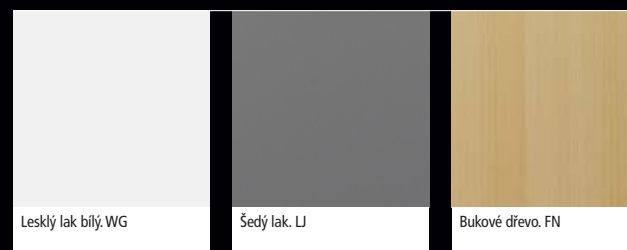

Tonic - Umyvadla

Barva bílá 01 – Úprava Ideal Plus MA

Tonic - Koupelnový nábytek

Dub světlý SV – Dub tmavý EG

Tonic - Klozety a bidety

Barva bílá 01 – Úprava Ideal Plus MA

Tonic Guest - Umyvadla

Barva bílá 01 – Úprava Ideal Plus MA

Tonic Guest - Koupelnový nábytek

Šedý lak LJ – Bukové dřevo FN – Lesklý lak bílý WG

Shrnutí

Ideal fit

- **Tonic:** vhodné do malých nebo středně velkých koupelen.
- **Tonic Guest:** vhodné do malých koupelen a koupelen pro hosty.

Doporučujeme

1. **Sprchové kouty:**
2. De Luxe/Prestige >viz str. 116
   - 8MM >viz str. 114
   - Tonic vary >viz str. 94

+ Tonic

1. **1. Moderní a jednoduché tvary:** minimalistický design.
2. **2. Tonic Guest:** víceúčelové řešení speciálně navržené do koupelen pro hosty.
3. **3. Dekorace+:** Vyzkoušejte koupelnový nábytek Tonic s umyvadly Cantica... dokonalé spojení. >viz str. 50

Tonic

Tonic Guest