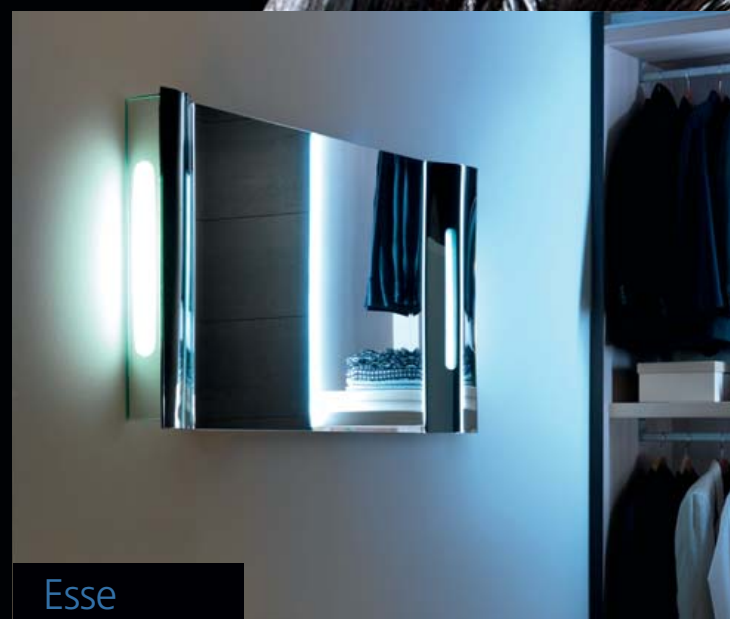

NEW

Zrcadla. Moderní design

Špičkový design v souladu s nejnovějšími trendy napomohl k vytvoření kolekce skvělých zrcadel ve třech charakteristických stylech, která poskytnou zcela nový rozměr vaší koupelně nebo jinému prostoru ve vašem domě.

Design: Matteo Baroni & Fabio Valeriani

Esse

Umění světla. Zářivkové osvětlení ukryté v zrcadle, které není vidět než se rozsvítí decentně osvětlí prostor koupelny. Skutečné umělecké dílo a úžasný doplněk do koupelny dostupný v horizontální nebo vertikální verzi.

Bubble

Detail krásy. Zabudované zvětšovací zrcadlo vám poskytne dokonalý detailní pohled. Spolu se zabudovaným osvětlením lze zvětšovací zrcadlo umístit na levou nebo pravou stranu. Ideální při holení nebo líčení.

Traffic

Zarámujte sami sebe: Odvážný barevný rámeček uvnitř zrcadla osvětlí váš obličej a poskytne vám zcela odlišný moderní efekt. Vyberte si ze tří různých tvarů v bílé, modré nebo zelené barvě, k dispozici je také širší verze s dvojitým osvětlením.

Shrnutí

Ideal fit

- Vhodné do všech typů koupelen.
- Vhodné také do šaten, ložnic, obývacích pokojů...

Doporučujeme

- Ke všem kolekcím Ideal Standard...

Ostatní zrcadla:

- Imagine >viz str. 8
- Moments >viz str. 16
- SimplyU >viz str. 24

+ Zrcadla

1. **Jedinečné a přizpůsobivé:** všechna zrcadla lze dokonale kombinovat se všemi kolekcemi Ideal Standard.
2. **Inovační design:** poskytně vašemu domovu a každodennímu životu osvětlení, nevšední vzhled a zcela nový rozměr.
3. **Dekorace+:** skvělý doplněk jakéhokoliv prostoru vašeho domu.