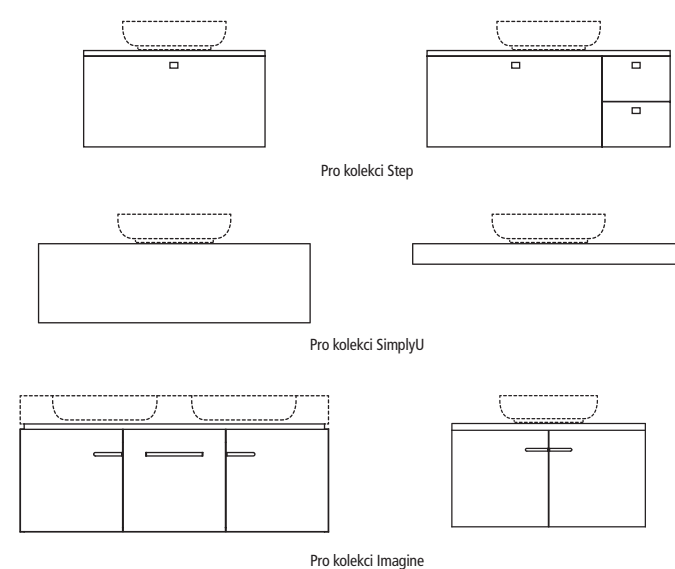

Vyberte si koupelnové skříňky

Vyberte si další úložné skříňky

Dostatek úložného prostoru výsuvných kontejnerů a postranních skříňek, elegantní výsuvný držák na ručníky, důmyslný výsuvný box, který zabere pouze 12.5cm... Ideal Choice znamená každodenní maximální pohodlí.