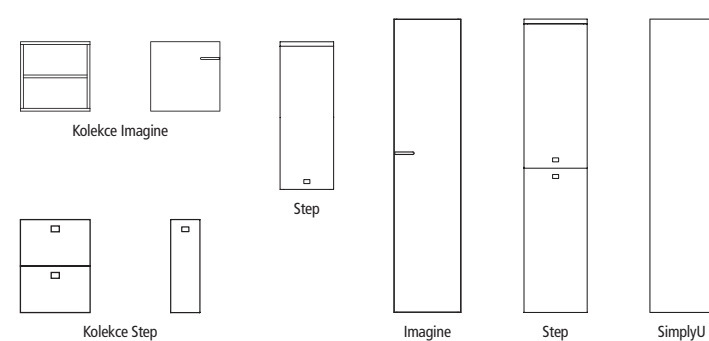

Vyberte si koupelnové skříňky

Vyberte si další úložné skříňky

Dostatek úložného prostoru výsuvných kontejnerů a postranních skříňek, elegantní výsuvný držák na ručníky, důmyslný výsuvný box, který zabere pouze 12.5cm... Ideal Choice znamená každodenní maximální pohodlí.