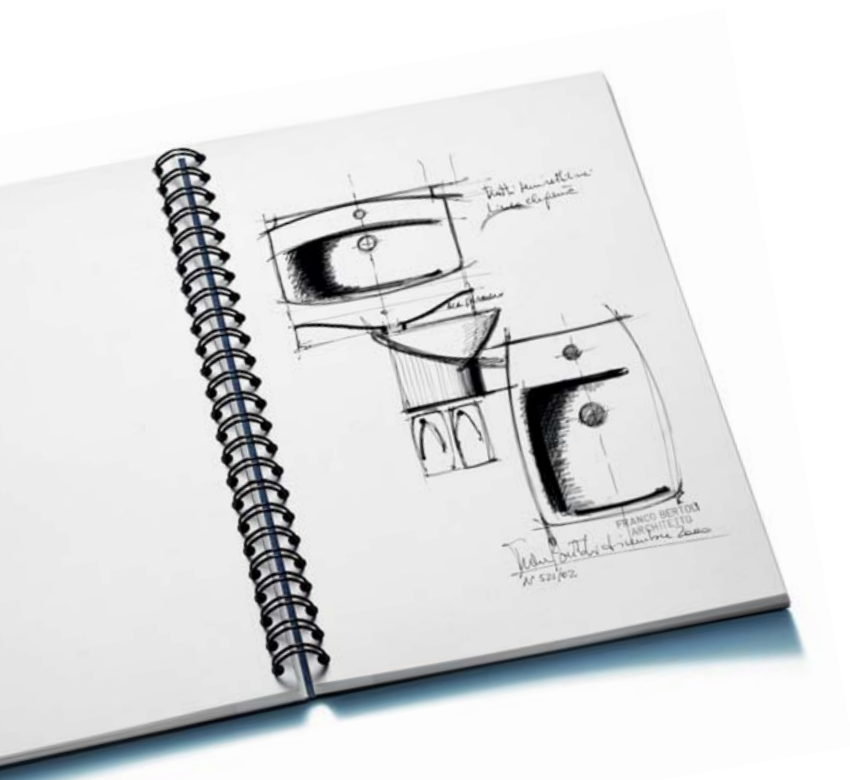

Moderní geometrie

Cantica je kolekce inspirovaná moderními geometrickými tvary, která přináší do vaší koupelny dynamický design. Jednoduchá a flexibilní kolekce dodá výrazný charakter jakékoliv koupelně.

Design: Franco Bertoli

Cantica

Slow closing

Ideal Plus

2 umyvadla na desku 45cm v kombinaci se skříňkou pod umyvadlo Tonic 50 cm v provedení tmavý dub, stacionární bidet. Armatury, zrcadla s osvětlením a koupelnové doplňky Tonic.