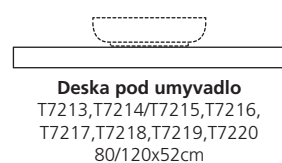

Umyvadla

Barva bílá 01 – Úprava Ideal Plus MA

Clear	Dynamic	Natural	Intensive
 Umyvadlo T0132/T0159 120x51cm	 Dvojumyvadlo T0133/T0160 120x52cm	 Asymetrické umyvadlo T0145/T0971 120x52.4cm	 Umyvadlo T0150/T0976 110x52cm
 Umyvadlo T0131/T0158 100x51cm	 Umyvadlo T0134/T0161 80x52cm	 Asymetrické umyvadlo T0144/T0171 100x52.4cm	 Umyvadlo T0149/T0975 85x52cm
 Umyvadlo T0130/T0157 80x51cm	 Umyvadlo T0135/T0162 65x50cm	 Asymetrické umyvadlo T0143/T0170 85x52.4cm	 Umyvadlo T0148/T0974 65x52cm
 Umyvadlo T0129/T0156 65x50cm	 Umyvadlo T0136/T0163 55x50cm	 Umyvadlo T0140/T0167 75x52.4cm	 Umyvadlo T0147/T0973 55x35cm
 Umyvadlo T0128/T0998 55x50cm	 Umyvadlo na desku T0138/T0165/T0168 60x35cm	 Umyvadlo T0139/T0166 60x50cm	
 Umyvadlo T0127/T0997 50x50cm	 Asymetrické umývátko T0137/T0164 50x35cm	 Asymetrické umyvadlo T0146/T0972 100x52.5cm	
 Umyvadlo na desku T0126 55x35.5cm		 Umyvadlo na desku T0142 60x45cm	
		 Umyvadlo na desku T0141 45x45cm	

Koupelnový nábytek

Lesklý lak bílý WG – Lesklý tmavě hnědý lak DJ – Vlašský ořech DK

Shrnutí

Ideal fit

- Vhodné pro všechny typy a rozměry koupelen.

Doporučujeme

Klozety a bidety:

- Moments >viz str. 16
- Tonic >viz str. 38

Vany:

- Soft vana >viz str. 78
- Moments s prosvětlenými panely >viz str. 86

Sprchové kouty:

- 8MM >viz str. 114

+ SimplyU

1. **Vyjáždíte svou osobnost:** vytvoříte si dokonalou kombinaci, která bude vyhovovat vašemu vkusu.
2. **Konfigurátor:** vyzkoušejte si a prohlédněte si jak bude vaše koupelna vypadat po dokončení.
3. **Dekorace+:** vyberte si z 5 různých armatur ke konečnému doladění vaší koupelny.