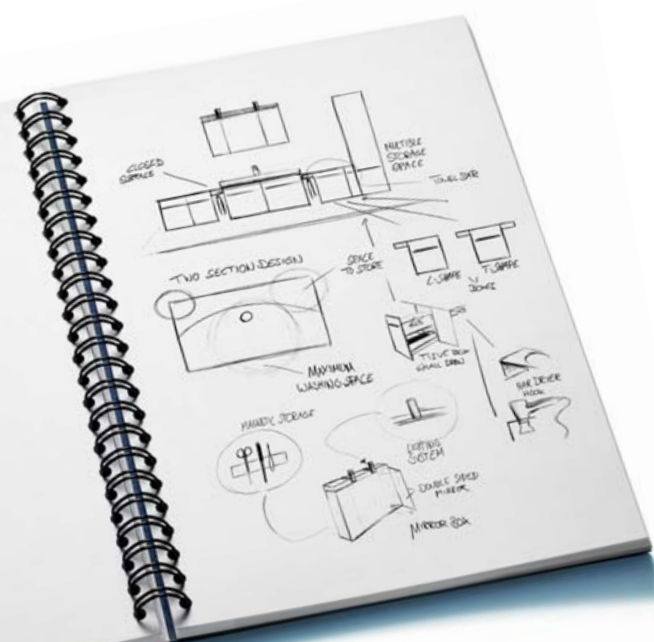

Design: ARTEFAKT

Daylight

- Skrytý přeпад
- Soft closing
- Prostorově úsporný sifon
- Ideal Plus

Umyvadlo 80cm s umyvadlovou armaturou Moments, skříňka pod umyvadlo 80cm, levá a pravá asymetrická postranní skříňka 48cm s držákem na ručníky, vysoká skříňka 163.5cm a zrcadlová skříňka 80cm s osvětlením, vše v provedení světlý dub. Doplněno závěsným klozetem a bidetem Tonic.