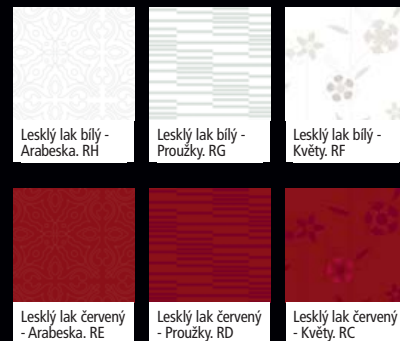

Povrchová úprava

Úprava dle zákazníka

Kolekce Step vám umožňuje si vybrat ze 2 typů madel.

Upravte si váš nábytek Imagine pomocí výběru ze 6 sítotiskových vzorů.

Ideal Choice: vytvářejte, kombinujte, navrhujte...