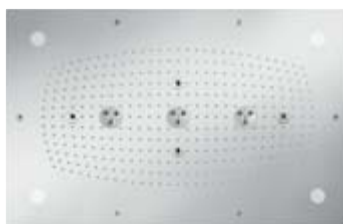

XXL
600

Raindance® Rainmaker AIR 680 x 460 mm
Horní sprcha se světlem # 28418,-000
dtt. bez světla # 28417,-000 (bez obr.)