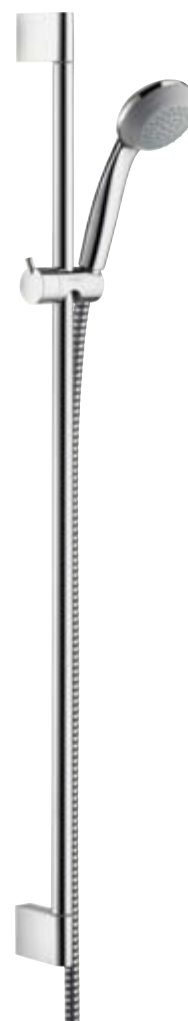

Crometta® Green. Speciálně vyvinutá úsporná sprcha Crometta 85 Green zrychluje proud vody tím, že jej ještě před vytrysknutím obohatí vzduchem. I když se spotřeba vody sníží na pouhých 6 litrů za minutu, dokáže tento postup zajistit osvěžující sprchový proud o znatelně silnějším objemu.