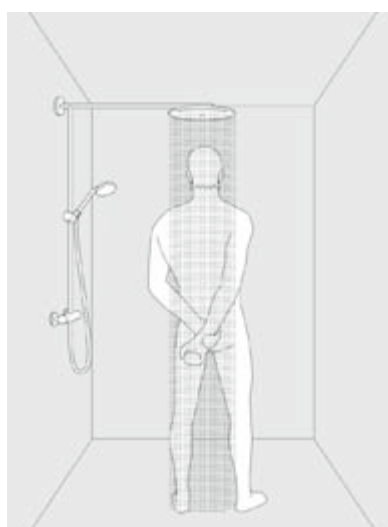

Sprchový systém Showerpipe

Pro bohatý déšť padající přímo shora. V kombinaci s nástěnným termostatem ji lze snadno doplnit do vaší současné koupelny – nejrychlejší cesta k velké hlavové sprše.