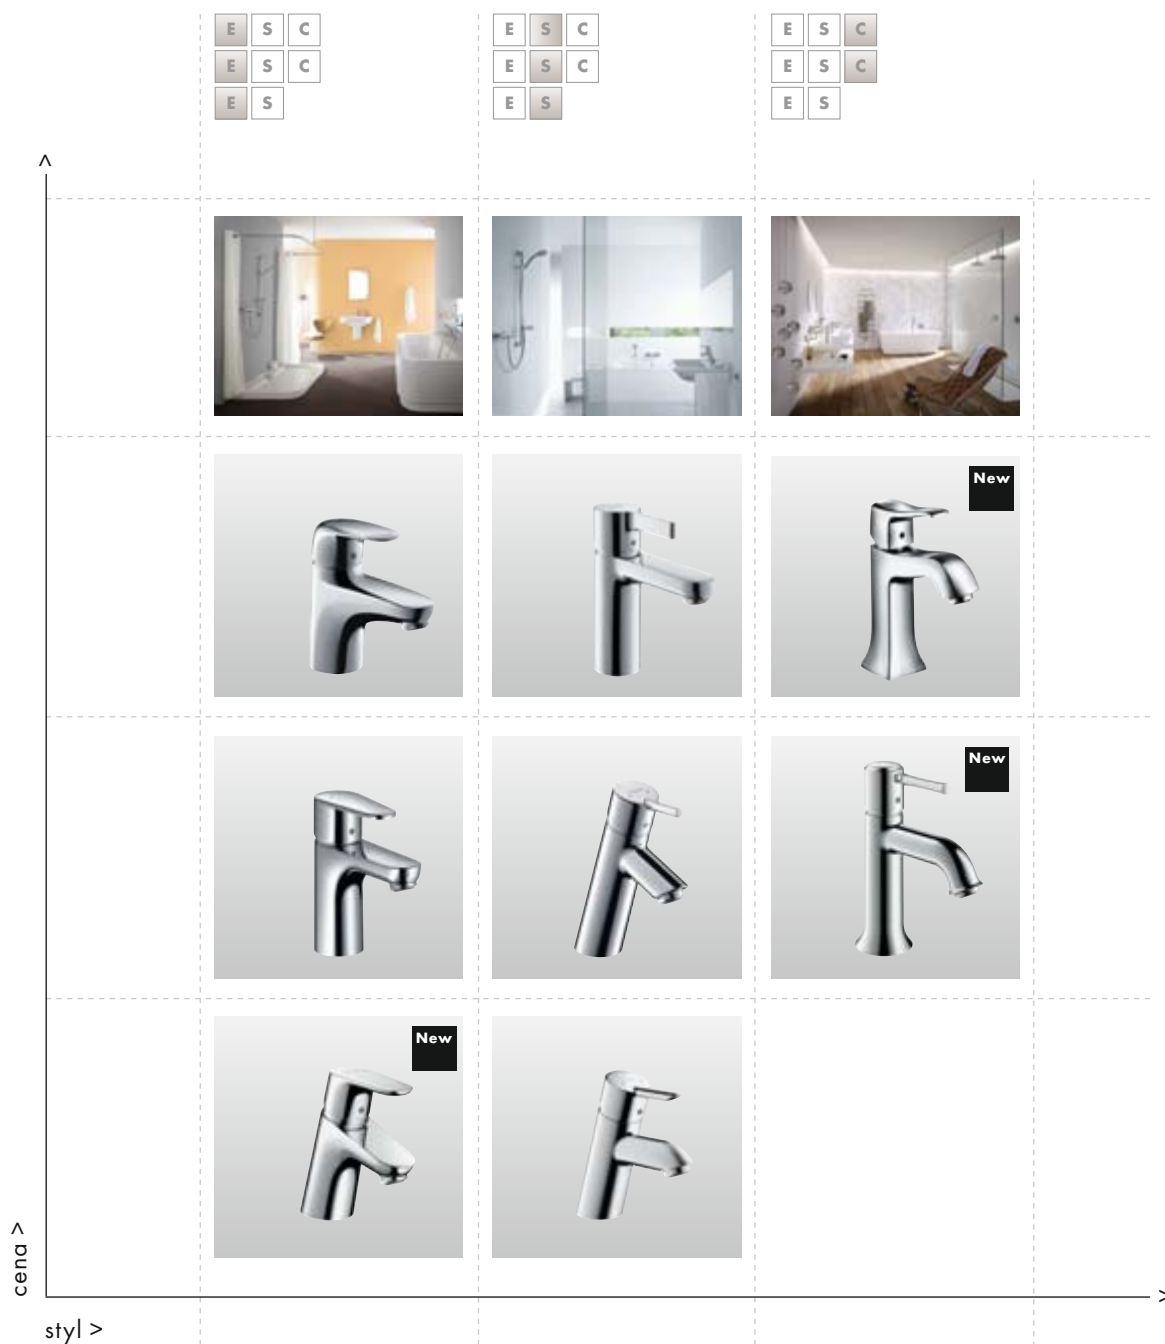

Elegance miluje jemně zakřivené linie a hravé, smyslné detaily připomínající tvar postavy. Ve světě Elegance najdete vkusné sestavy, kterých je příjemné se dotýkat a z nichž vyzařuje osobitá, přátelská atmosféra.

Style. Umění opustit nepodstatné a zaměřit se na symbolický a funkční design. Jednoduchost zdůrazňuje pocit prostoru. Tvary jsou jednoduché, čisté a válcovité. Místnost je typická svou zdrženlivostí a klidem.

Classic je vyjádřením klasické krásy. Představuje nadčasovou harmonii, styl Classic se hlásí k dlouhodobým hodnotám s nádechem historie. Pokud se rádi obklopujete pěknými, hřejivými věcmi a jsou pro vás důležité trvalé hodnoty, je tento styl určený právě vám.