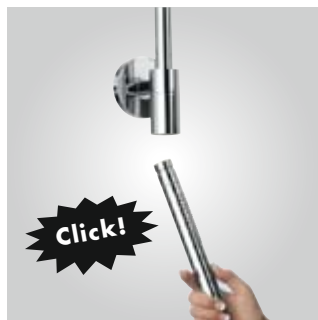

**XXL  
240**

Raindance Showerpipe  
Vanový sprchový systém

**Nejrychlejší cesta k velké hlavové sprše.** Je překvapivě jednoduchá, nevyžaduje žádné rekonstrukční práce a hodí se ke všem sprchám či vanám. Prostě jen odmontujete svou starou ruční sprchu, na stávající hadici napojíte novou tyčovou ruční sprchu a namontujete sprchový systém Raindance Showerpipe Connect na stěnu. Jednoduchým zacvaknutím se pak tyčová ruční sprcha promění ve sprchu hlavovou! Voda prýští přímo nad vámi a stéká vám na hlavu a ramena. Sprcha Raindance Connect se hodí do každé koupelny a lze ji použít všude tam, kde je již osazená ruční sprcha. Díky jednoduchému minimalistickému designu se stane výrazným prvkem vaší koupelny.

**XXL  
240**

Raindance  
Showerpipe Connect  
např. v kombinaci s baterií  
Ecostat S

Rain Connector. Prostě báječné: zasunete-li ruční sprchu do Rain Connector, zapne se hlavová sprcha. Voda je automaticky směřována do sprchové tyče – není třeba žádných rozvodů. Jedno zacvaknutí a je hotovo.