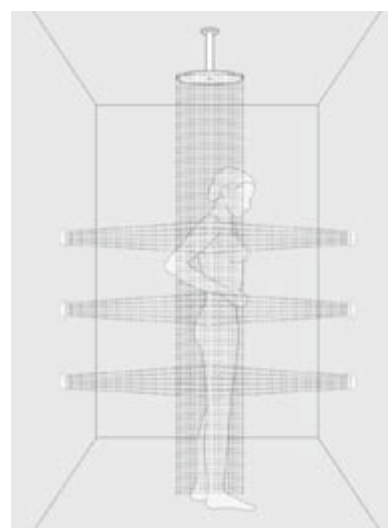

### Hlavová sprcha

Velká talířová hlavová sprcha poskytuje jemný déšť, který zahalí celé tělo. Lze ji připevnit na strop nebo na zeď.