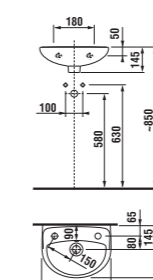

- Kombiklozet LYRA plus zabere pouhých 63 cm a pomůže získat cenné centimetry navíc.
- Závěsný klozet LYRA plus měří 53 cm, a ve zkrácené verzi dokonce pouze 49 cm!

8.1438.x Umyvadlo*

	L	B	H
8.1438.1	500	410	185
8.1438.2	550	450	195
8.1438.3	600	490	195
8.1438.4	650	520	195

8.1938.1 Kryt na sifon

8.1438.x Umyvadlo*

	L	B	H
8.1438.1	500	410	185
8.1438.2	550	450	195
8.1438.3	600	490	195
8.1438.4	650	520	195

8.1938.0 Sloup

8.1538.2 Umývátko 45 cm*

8.1538.1 Umývátko 40 cm**

.000 bílá

8.1338.1 Umyvadlo do nábytku 50 cm*

8.1338.x Umyvadlo do nábytku*

	L	B
8.1338.2	550	450
8.1338.3	600	460
8.1338.4	650	480

8.1338.x Umyvadlo do nábytku s odkládacími plochami*

	L
8.1338.5	700
8.1338.7	800

8.3238.1 Stojící bidet