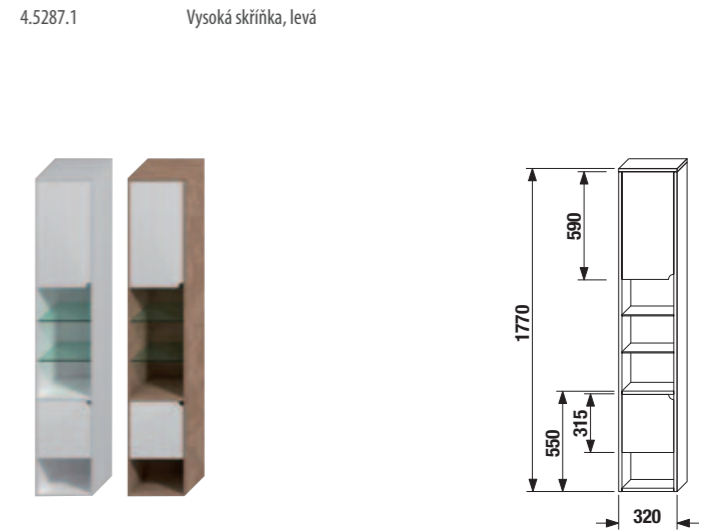

4.5287.1 Vysoká skříňka, levá