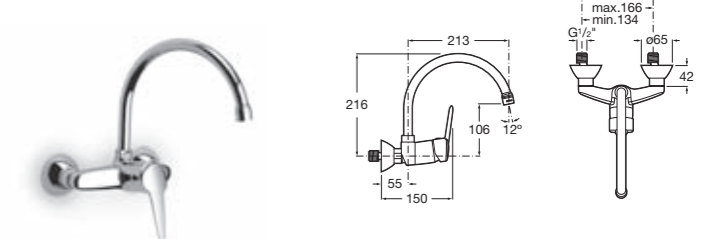

Poznámka:
Tento model bude k dispozici od května 2010.

3.5128.2.004.000.1 Dřezová nástěnná baterie, chrom