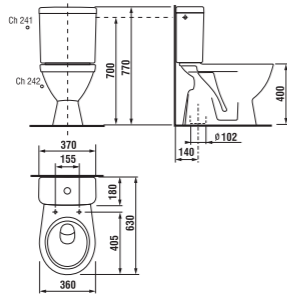

8.9338.4

Sedátko s poklopem pro závěsné klozety Lyra plus, antibakteriální Duroplast, zpomalovací mechanismus sklápění SLOWCLOSE, plastové úchyty

8.2638.7 Ch.242

Kombinační klozet, hluboké splachování, vodorovný odpad, spodní přívod vody

8.2338.0

Závěsný klozet