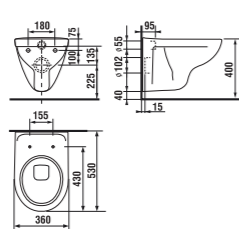

8.2638.4 Ch.241

Kombinační klozet, hluboké splachování, šikmý odpad, boční přívod vody

8.2338.2

Závěsný klozet Compact 49 cm

8.9338.0

Sedátko s poklopem pro kombinační klozety Lyra plus, antibakteriální Duroplast, nerezové úchyty

8.2638.4 Ch.242

Kombinační klozet, hluboké splachování, šikmý odpad, spodní přívod vody

8.2638.6 Ch.241

Kombinační klozet, hluboké splachování, vodorovný odpad, boční přívod vody

8.9338.1

Sedátko s poklopem pro kombinační klozety Lyra plus, antibakteriální Duroplast, zpomalovací mechanismus sklápění SLOWCLOSE, plastové úchyty

8.2638.6 Ch.242

Kombinační klozet, hluboké splachování, svislý odpad, spodní přívod vody

8.2638.7 Ch.241

Kombinační klozet, hluboké splachování, svislý odpad, boční přívod vody

8.9338.4

Sedátko s poklopem pro závěsné klozety Lyra plus, antibakteriální Duroplast, zpomalovací mechanismus sklápění SLOWCLOSE, plastové úchyty

8.2638.7 Ch.242

Kombinační klozet, hluboké splachování, vodorovný odpad, spodní přívod vody

8.2338.0

Závěsný klozet

8.9338.5

LYRA plus. Koupelna, kde vládne kvalita, odolnost i barvy.

Moderní design nábytku LYRA plus je díky navrženým tvarům a barvám nadčasový, vhodný pro každou generaci. Klasická bílá barva je kombinována s bílými dvířky, lakovanými pětivrstevným lakem odolným proti vlhkosti. Náročné uživatele uspokojí kombinace módního dekoru ořech s bílým lakem na dvířkách. 22 různých skříňek lze využít v nesčetných variantách podle místa v koupelně.

Zrcadlové skříňky poskytují velký vnitřní prostor.

Osvětlení vyhovuje všem bezpečnostním předpisům, je certifikované na IP 44 podle EN.

U všech dvířek je integrován zpomalovací systém zavírání.

Praktické odkládací rošty jsou v designovém chromovaném provedení.