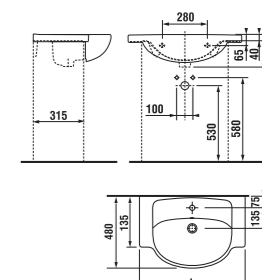

8.1938.1 Kryt na sifon

8.1438.x Umyvadlo*

	L	B	H
8.1438.1	500	410	185
8.1438.2	550	450	195
8.1438.3	600	490	195
8.1438.4	650	520	195

8.1938.0 Sloup

8.1538.2 Umývátko 45 cm*

8.1538.1 Umývátko 40 cm**

.000 bílá

8.1338.1 Umyvadlo do nábytku 50 cm*

8.1338.x Umyvadlo do nábytku*

	L	B
8.1338.2	550	450
8.1338.3	600	460
8.1338.4	650	480

8.1338.x Umyvadlo do nábytku s odkládacími plochami*

	L
8.1338.5	700
8.1338.7	800

8.3238.1 Stojící bidet