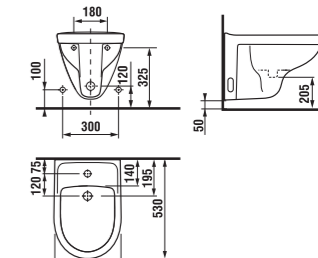

8.3038.1 Ch.304 Závěsný bidet

8.3038.1 Ch.302 Závěsný bidet