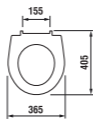

8.2638.4 Ch.241

Kombinační klozet, hluboké splachování, šikmý odpad, boční přívod vody

8.2338.2

Závěsný klozet Compact 49 cm

8.9338.0

Sedátko s poklopem pro kombinační klozety Lyra plus, antibakteriální Duroplast, nerezové úchyty

8.2638.4 Ch.242

Kombinační klozet, hluboké splachování, šikmý odpad, spodní přívod vody

8.2638.6 Ch.241

Kombinační klozet, hluboké splachování, vodorovný odpad, boční přívod vody

8.9338.1

Sedátko s poklopem pro kombinační klozety Lyra plus, antibakteriální Duroplast, zpomalovací mechanismus sklápění SLOWCLOSE, plastové úchyty

8.2638.6 Ch.242

Kombinační klozet, hluboké splachování, svislý odpad, spodní přívod vody

8.2638.7 Ch.241

Kombinační klozet, hluboké splachování, svislý odpad, boční přívod vody

8.9338.4

Sedátko s poklopem pro závěsné klozety Lyra plus, antibakteriální Duroplast, zpomalovací mechanismus sklápění SLOWCLOSE, plastové úchyty

8.2638.7 Ch.242

Kombinační klozet, hluboké splachování, vodorovný odpad, spodní přívod vody

8.2338.0

Závěsný klozet

8.9338.5

LYRA plus. Koupelna, kde vládne kvalita, odolnost i barvy.

Moderní design nábytku LYRA plus je díky navrženým tvarům a barvám nadčasový, vhodný pro každou generaci. Klasická bílá barva je kombinována s bílými dvířky, lakovanými pětivrstevným lakem odolným proti vlhkosti. Náročné uživatele uspokojí kombinace módního dekoru ořech s bílým lakem na dvířkách. 22 různých skříňek lze využít v nesčetných variantách podle místa v koupelně.

Zrcadlové skříňky poskytují velký vnitřní prostor.

Osvětlení vyhovuje všem bezpečnostním předpisům, je certifikované na IP 44 podle EN.

U všech dvířek je integrován zpomalovací systém zavírání.

Praktické odkládací rošty jsou v designovém chromovaném provedení.