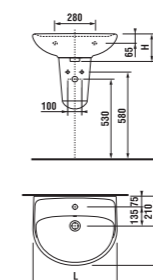

- Kombiklozet LYRA plus zabere pouhých 63 cm a pomůže získat cenné centimetry navíc.
- Závěsný klozet LYRA plus měří 53 cm, a ve zkrácené verzi dokonce pouze 49 cm!

8.1438.x Umyvadlo*

	L	B	H
8.1438.1	500	410	185
8.1438.2	550	450	195
8.1438.3	600	490	195
8.1438.4	650	520	195

8.1938.1 Kryt na sifon

8.1438.x Umyvadlo*

	L	B	H
8.1438.1	500	410	185
8.1438.2	550	450	195
8.1438.3	600	490	195
8.1438.4	650	520	195

8.1938.0 Sloup

8.1538.2 Umývátko 45 cm*

8.1538.1 Umývátko 40 cm**

.000 bílá