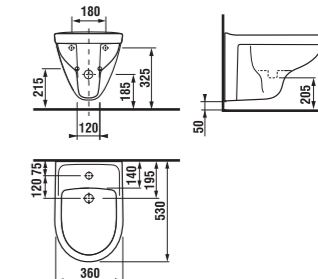

Vysvětlivky:

* Možnost 1 otvoru pro baterii (Ch.104) i bez otvoru (Ch.109)