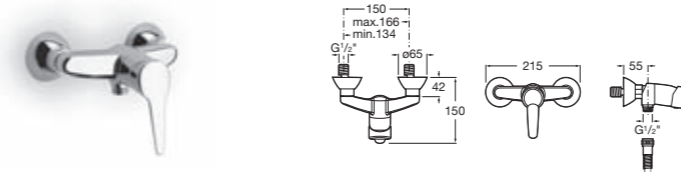

3.3128.6.004.001.1 Sprchová nástěnná baterie bez sprchového kompletu, chrom