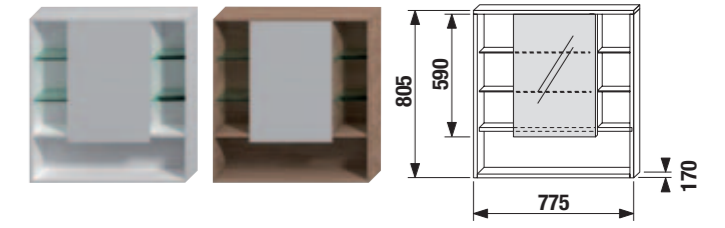

.546 bílý korpus/bílá dvířka

.547 korpus ořech/bílá dvířka

4.5287.4 Vysoká skříňka s košem na prádlo, pravá

4.5289.0 Zrcadlo 44 cm

4.5291.2 Zrcadlová skříňka 44 cm, pravá

4.5293.1 Zrcadlová skříňka 77 cm

4.5288.1 Horní skříňka, levá