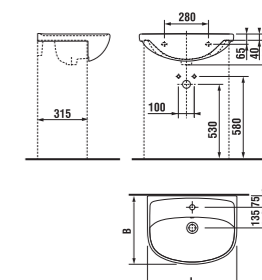

- Kombiklozet LYRA plus zabere pouhých 63 cm a pomůže získat cenné centimetry navíc.
- Závěsný klozet LYRA plus měří 53 cm, a ve zkrácené verzi dokonce pouze 49 cm!

8.1438.x Umyvadlo*

	L	B	H
8.1438.1	500	410	185
8.1438.2	550	450	195
8.1438.3	600	490	195
8.1438.4	650	520	195

8.1938.1 Kryt na sifon

8.1438.x Umyvadlo*

	L	B	H
8.1438.1	500	410	185
8.1438.2	550	450	195
8.1438.3	600	490	195
8.1438.4	650	520	195

8.1938.0 Sloup

8.1538.2 Umývátko 45 cm*

8.1538.1 Umývátko 40 cm**

.000 bílá

8.1338.1 Umyvadlo do nábytku 50 cm*

8.1338.x Umyvadlo do nábytku*

	L	B
8.1338.2	550	450
8.1338.3	600	460
8.1338.4	650	480

8.1338.x Umyvadlo do nábytku s odkládacími plochami*

	L
8.1338.5	700
8.1338.7	800

8.3238.1 Stojící bidet