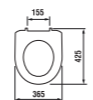

8.9338.5

LYRA plus. Koupelna, kde vládne kvalita, odolnost i barvy.

Moderní design nábytku LYRA plus je díky navrženým tvarům a barvám nadčasový, vhodný pro každou generaci. Klasická bílá barva je kombinována s bílými dvířky, lakovanými pětivrstevným lakem odolným proti vlhkosti. Náročné uživatele uspokojí kombinace módního dekoru ořech s bílým lakem na dvířkách. 22 různých skříňek lze využít v nesčetných variantách podle místa v koupelně.