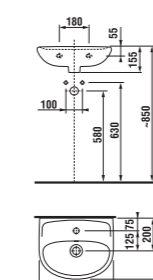

- Kombiklozet LYRA plus zabere pouhých 63 cm a pomůže získat cenné centimetry navíc.
- Závěsný klozet LYRA plus měří 53 cm, a ve zkrácené verzi dokonce pouze 49 cm!

8.1438.x Umyvadlo*

	L	B	H
8.1438.1	500	410	185
8.1438.2	550	450	195
8.1438.3	600	490	195
8.1438.4	650	520	195

8.1938.1 Kryt na sifon

8.1438.x Umyvadlo*

	L	B	H
8.1438.1	500	410	185
8.1438.2	550	450	195
8.1438.3	600	490	195
8.1438.4	650	520	195

8.1938.0 Sloup

8.1538.2 Umývátko 45 cm*

8.1538.1 Umývátko 40 cm**

.000 bílá

8.1338.1 Umyvadlo do nábytku 50 cm*

8.1338.x Umyvadlo do nábytku*

	L	B
8.1338.2	550	450
8.1338.3	600	460
8.1338.4	650	480

8.1338.x Umyvadlo do nábytku s odkládacími plochami*

	L
8.1338.5	700
8.1338.7	800

8.3238.1 Stojící bidet