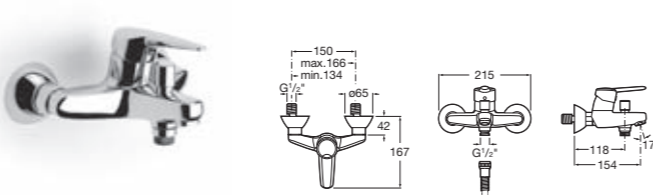

3.3128.2.004.000.1 Vanová nástěnná baterie bez sprchového kompletu, chrom