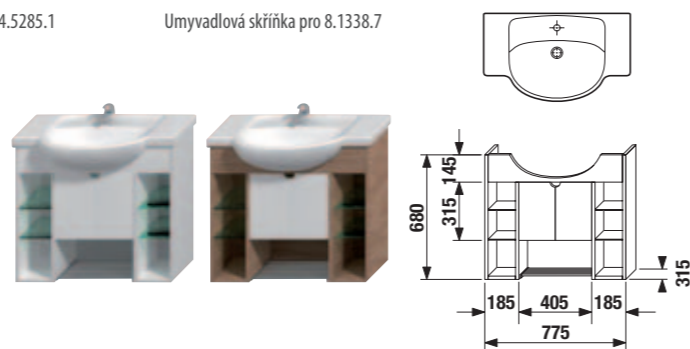

4.5289.0 Zrcadlo 44 cm

4.5285.1 Umyvadlová skříňka pro 8.1338.7

.546 bílý korpus/bílá dvířka

.547 korpus ořech/bílá dvířka