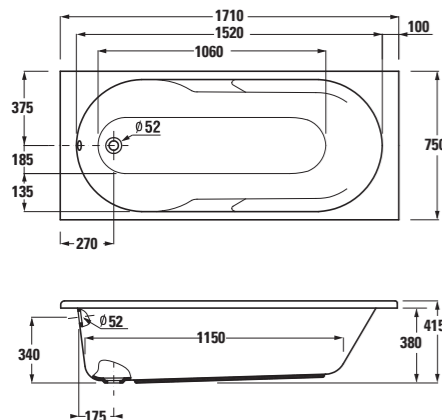

Objednat zvlášť:	Popis výrobku
2.9683.2 xxx 000.1	čelní panel 1700 × 560 mm
2.9683.1 xxx 000.1	čelní panel 1600 × 560 mm
2.9683.0 xxx 000.1	čelní panel 1500 × 500 mm
2.9683.7 xxx 000.1	boční panel 750 × 560 mm
2.9683.6 xxx 000.1	boční panel 700 × 560 mm
2.9683.8 xxx 000.1	boční panel 700 × 500 mm
2.9481.5.004.000.1	automatická vanová výpust' včetně vanového sifonu 40/50 mm, délka 550 mm
2.9481.7.004.000.1	automatická vanová výpust' s napouštěním včetně vanového sifonu 40/50 mm, délka 550 mm
2.9498.0.087.000.1	univerzální podhlavník pro vany Jika, světle šedá, polyuretan
2.9498.0.088.000.1	univerzální podhlavník pro vany Jika, tmavě šedá, polyuretan

Náhradní díly:	Popis výrobku
2.9483.0.000.000.1	sada upevnění čelního panelu LYRA
2.9483.1.000.000.1	sada upevnění bočního panelu LYRA
2.9483.2.000.000.1	sada podpěr pro vany LYRA (šířka 700 mm)
2.9483.3.000.000.1	sada podpěr pro vany LYRA (šířka 750 mm)
2.9483.5.000.000.1	sada upevnění ke zdi pro vany a vaničky JIKA

	A	C	H
2.2983.9 xxx 000.1	1500	700	415
2.3083.9 xxx 000.1	1600	700	410
2.2883.9 xxx 000.1	1600	750	415
2.3183.9 xxx 000.1	1700	700	415

.000 bílá