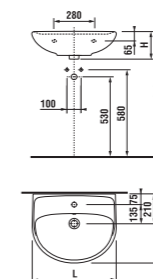

- Kombiklozet LYRA plus zabere pouhých 63 cm a pomůže získat cenné centimetry navíc.
- Závěsný klozet LYRA plus měří 53 cm, a ve zkrácené verzi dokonce pouze 49 cm!

8.1438.x Umyvadlo*

	L	B	H
8.1438.1	500	410	185
8.1438.2	550	450	195
8.1438.3	600	490	195
8.1438.4	650	520	195

8.1938.1 Kryt na sifon

8.1438.x Umyvadlo*

	L	B	H
8.1438.1	500	410	185
8.1438.2	550	450	195
8.1438.3	600	490	195
8.1438.4	650	520	195

8.1938.0 Sloup

8.1538.2 Umývátko 45 cm*

8.1538.1 Umývátko 40 cm**

.000 bílá