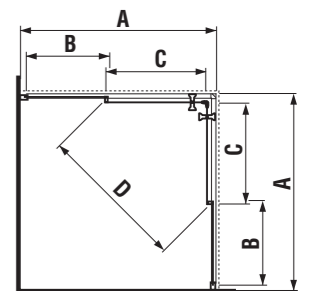

Ložiskové pojezdy pro snadné otvírání a zavírání.

Výklopný systém pro pohodlnější údržbu. Magnetické lišty zaručují dokonalou těsnost.

Číslo výrobku	Tvar	Rozměr (mm)	Výška (mm)	Tloušťka skla (mm)	Dekor skla
2.5338.1.000.668.1	čtvrtkruh	800	1900	4;5	Transparent
2.5338.2.000.668.1	čtvrtkruh	900	1900	4;5	Transparent
2.5138.1.000.668.1	čtverec	800	1900	4;5	Transparent
2.5138.2.000.668.1	čtverec	900	1900	4;5	Transparent
2.5338.1.000.665.1	čtvrtkruh	800	1900	4;5	Stripy
2.5338.2.000.665.1	čtvrtkruh	900	1900	4;5	Stripy
2.5138.1.000.665.1	čtverec	800	1900	4;5	Stripy
2.5138.2.000.665.1	čtverec	900	1900	4;5	Stripy