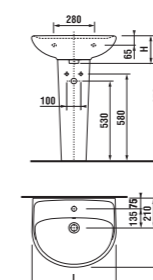

- Kombiklozet LYRA plus zabere pouhých 63 cm a pomůže získat cenné centimetry navíc.
- Závěsný klozet LYRA plus měří 53 cm, a ve zkrácené verzi dokonce pouze 49 cm!

8.1438.x Umyvadlo*

	L	B	H
8.1438.1	500	410	185
8.1438.2	550	450	195
8.1438.3	600	490	195
8.1438.4	650	520	195

8.1938.1 Kryt na sifon

8.1438.x Umyvadlo*

	L	B	H
8.1438.1	500	410	185
8.1438.2	550	450	195
8.1438.3	600	490	195
8.1438.4	650	520	195

8.1938.0 Sloup

8.1538.2 Umývátko 45 cm*

8.1538.1 Umývátko 40 cm**

.000 bílá