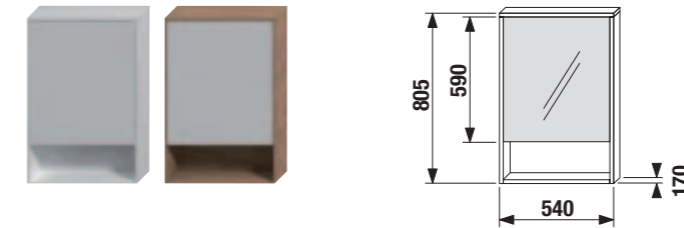

4.5288.2 Horní skříňka, pravá