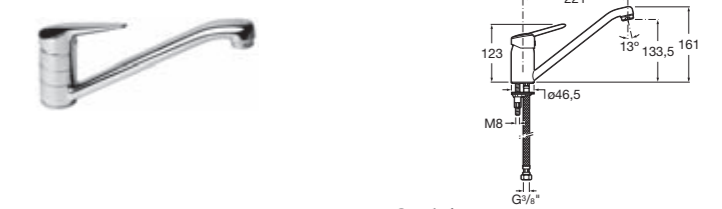

3.5128.1.004.010.1 Dřezová stojánková baterie, chrom