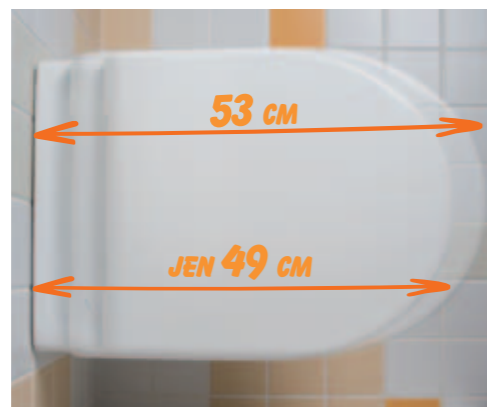

LYRA plus. Pohodlná a komfortní koupelna bez ohledu na prostor.

I ta nejmenší koupelna může být útulná a účelně vybavená. Čím méně prostoru v ní máte, tím důležitější je volba zařízení. Chytré řešení setu LYRA plus zajistí i v malé koupelně dostatek místa pro nezbytné drobnosti.

- Kombiklozet LYRA plus zabere pouhých 63 cm a pomůže získat cenné centimetry navíc.
- Závěsný klozet LYRA plus měří 53 cm, a ve zkrácené verzi dokonce pouze 49 cm!

8.1438.x Umyvadlo*

	L	B	H
8.1438.1	500	410	185
8.1438.2	550	450	195
8.1438.3	600	490	195
8.1438.4	650	520	195