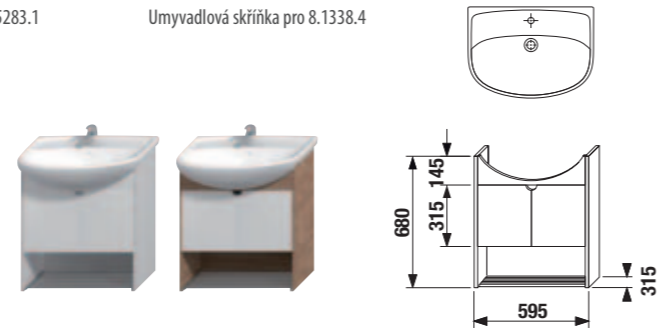

Důmyslné výřezy ve dvířkách jsou designovým detailem i prakticky nahrazují úchytky.

Mezi nejžádanější a nejpraktičtější patří skříňky s košem na špinavé prádlo.

4.5280.1 Umyvadlová skříňka pro 8.1338.1

4.5283.1 Umyvadlová skříňka pro 8.1338.4