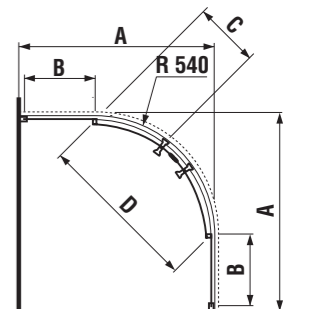

Ložiskové pojezdy pro snadné otvírání a zavírání.

Výklopný systém pro pohodlnější údržbu. Magnetické lišty zaručují dokonalou těsnost.

Číslo výrobku	Tvar	Rozměr (mm)	Výška (mm)	Tloušťka skla (mm)	Dekor skla
2.5338.1.000.668.1	čtvrtkruh	800	1900	4;5	Transparent
2.5338.2.000.668.1	čtvrtkruh	900	1900	4;5	Transparent
2.5138.1.000.668.1	čtverec	800	1900	4;5	Transparent
2.5138.2.000.668.1	čtverec	900	1900	4;5	Transparent
2.5338.1.000.665.1	čtvrtkruh	800	1900	4;5	Stripy
2.5338.2.000.665.1	čtvrtkruh	900	1900	4;5	Stripy
2.5138.1.000.665.1	čtverec	800	1900	4;5	Stripy
2.5138.2.000.665.1	čtverec	900	1900	4;5	Stripy

Číslo výrobku	Tvar	Rozměrové možnosti (mm) A	Rozměr (mm) B	Rozměr (mm) C	Šířka vstupu (mm) D
2.5338.1.000.668.1	čtvrtkruh	770–790 × 770–790	238,5	389	410
2.5338.2.000.668.1	čtvrtkruh	870–890 × 870–890	338,5	389	540
2.5138.1.000.668.1	čtverec	770–790 × 770–790	316	415	399
2.5138.2.000.668.1	čtverec	870–890 × 870–890	366	465	470
2.5338.1.000.665.1	čtvrtkruh	770–790 × 770–790	238,5	389	410
2.5338.2.000.665.1	čtvrtkruh	870–890 × 870–890	338,5	389	540
2.5138.1.000.665.1	čtverec	770–790 × 770–790	316	415	399
2.5138.2.000.665.1	čtverec	870–890 × 870–890	366	465	470