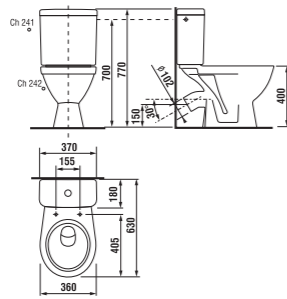

8.2338.2

Závěsný klozet Compact 49 cm