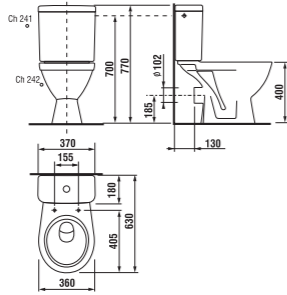

8.2638.4 Ch.241

Kombinační klozet, hluboké splachování, šikmý odpad, boční přívod vody

8.2338.2

Závěsný klozet Compact 49 cm

8.9338.0

Sedátko s poklopem pro kombinační klozety Lyra plus, antibakteriální Duroplast, nerezové úchyty

8.2638.4 Ch.242

Kombinační klozet, hluboké splachování, šikmý odpad, spodní přívod vody

8.2638.6 Ch.241

Kombinační klozet, hluboké splachování, vodorovný odpad, boční přívod vody

8.9338.1

Sedátko s poklopem pro kombinační klozety Lyra plus, antibakteriální Duroplast, zpomalovací mechanismus sklápění SLOWCLOSE, plastové úchyty

8.2638.6 Ch.242

Kombinační klozet, hluboké splachování, svislý odpad, spodní přívod vody

8.2638.7 Ch.241

Kombinační klozet, hluboké splachování, svislý odpad, boční přívod vody

8.9338.4

Sedátko s poklopem pro závěsné klozety Lyra plus, antibakteriální Duroplast, zpomalovací mechanismus sklápění SLOWCLOSE, plastové úchyty

8.2638.7 Ch.242

Kombinační klozet, hluboké splachování, vodorovný odpad, spodní přívod vody

8.2338.0

Závěsný klozet

8.9338.5

LYRA plus. Koupelna, kde vládne kvalita, odolnost i barvy.

Moderní design nábytku LYRA plus je díky navrženým tvarům a barvám nadčasový, vhodný pro každou generaci. Klasická bílá barva je kombinována s bílými dvířky, lakovanými pětivrstevným lakem odolným proti vlhkosti. Náročné uživatele uspokojí kombinace módního dekoru ořech s bílým lakem na dvířkách. 22 různých skříňek lze využít v nesčetných variantách podle místa v koupelně.

Zrcadlové skříňky poskytují velký vnitřní prostor.

Osvětlení vyhovuje všem bezpečnostním předpisům, je certifikované na IP 44 podle EN.

U všech dvířek je integrován zpomalovací systém zavírání.

Praktické odkládací rošty jsou v designovém chromovaném provedení.