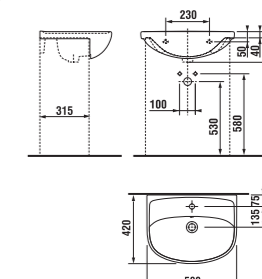

- Kombiklozet LYRA plus zabere pouhých 63 cm a pomůže získat cenné centimetry navíc.
- Závěsný klozet LYRA plus měří 53 cm, a ve zkrácené verzi dokonce pouze 49 cm!

8.1438.x Umyvadlo*

	L	B	H
8.1438.1	500	410	185
8.1438.2	550	450	195
8.1438.3	600	490	195
8.1438.4	650	520	195

8.1938.1 Kryt na sifon

8.1438.x Umyvadlo*

	L	B	H
8.1438.1	500	410	185
8.1438.2	550	450	195
8.1438.3	600	490	195
8.1438.4	650	520	195

8.1938.0 Sloup

8.1538.2 Umývátko 45 cm*

8.1538.1 Umývátko 40 cm**

.000 bílá

8.1338.1 Umyvadlo do nábytku 50 cm*

8.1338.x Umyvadlo do nábytku*

	L	B
8.1338.2	550	450
8.1338.3	600	460
8.1338.4	650	480

8.1338.x Umyvadlo do nábytku s odkládacími plochami*

	L
8.1338.5	700
8.1338.7	800

8.3238.1 Stojící bidet