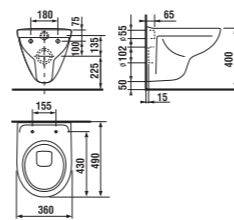

8.2638.4 Ch.241

Kombinační klozet, hluboké splachování, šikmý odpad, boční přívod vody

8.2338.2

Závěsný klozet Compact 49 cm

8.9338.0

Sedátko s poklopem pro kombinační klozety Lyra plus, antibakteriální Duroplast, nerezové úchyty

8.2638.4 Ch.242

Kombinační klozet, hluboké splachování, šikmý odpad, spodní přívod vody

8.2638.6 Ch.241

Kombinační klozet, hluboké splachování, vodorovný odpad, boční přívod vody

8.9338.1

Sedátko s poklopem pro kombinační klozety Lyra plus, antibakteriální Duroplast, zpomalovací mechanismus sklápění SLOWCLOSE, plastové úchyty

8.2638.6 Ch.242

Kombinační klozet, hluboké splachování, svislý odpad, spodní přívod vody

8.2638.7 Ch.241

Kombinační klozet, hluboké splachování, svislý odpad, boční přívod vody

8.9338.4

Sedátko s poklopem pro závěsné klozety Lyra plus, antibakteriální Duroplast, zpomalovací mechanismus sklápění SLOWCLOSE, plastové úchyty

8.2638.7 Ch.242

Kombinační klozet, hluboké splachování, vodorovný odpad, spodní přívod vody

8.2338.0

Závěsný klozet

8.9338.5

LYRA plus. Koupelna, kde vládne kvalita, odolnost i barvy.

Moderní design nábytku LYRA plus je díky navrženým tvarům a barvám nadčasový, vhodný pro každou generaci. Klasická bílá barva je kombinována s bílými dvířky, lakovanými pětivrstevným lakem odolným proti vlhkosti. Náročné uživatele uspokojí kombinace módního dekoru ořech s bílým lakem na dvířkách. 22 různých skříňek lze využít v nesčetných variantách podle místa v koupelně.

Zrcadlové skříňky poskytují velký vnitřní prostor.

Osvětlení vyhovuje všem bezpečnostním předpisům, je certifikované na IP 44 podle EN.

U všech dvířek je integrován zpomalovací systém zavírání.

Praktické odkládací rošty jsou v designovém chromovaném provedení.