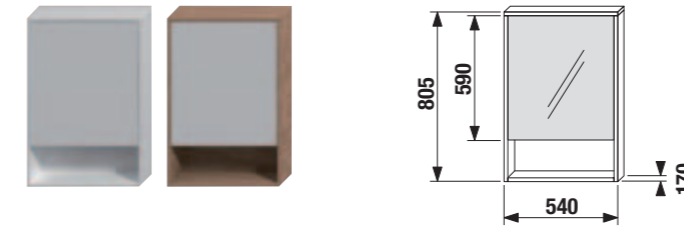

4.5290.0 Zrcadlo 54 cm

4.5292.1 Zrcadlová skříňka 54 cm, levá

4.9186.4 Osvětlení, 100 W, IP 44

4.5288.2 Horní skříňka, pravá

4.5291.1 Zrcadlová skříňka 44 cm, levá

4.5292.2 Zrcadlová skříňka 54 cm, pravá

4.5412.2 Zásuvka a vypínač pro zrcadlové skříňky, IP 44, bílá