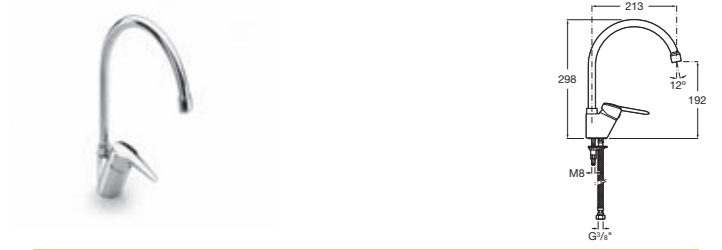

3.5128.1.004.000.1 Dřezová stojánková baterie, chrom