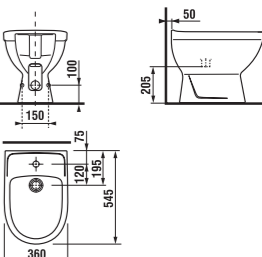

- Kombiklozet LYRA plus zabere pouhých 63 cm a pomůže získat cenné centimetry navíc.
- Závěsný klozet LYRA plus měří 53 cm, a ve zkrácené verzi dokonce pouze 49 cm!

8.1438.x Umyvadlo*

	L	B	H
8.1438.1	500	410	185
8.1438.2	550	450	195
8.1438.3	600	490	195
8.1438.4	650	520	195

8.1938.1 Kryt na sifon

8.1438.x Umyvadlo*

	L	B	H
8.1438.1	500	410	185
8.1438.2	550	450	195
8.1438.3	600	490	195
8.1438.4	650	520	195

8.1938.0 Sloup

8.1538.2 Umývátko 45 cm*

8.1538.1 Umývátko 40 cm**

.000 bílá

8.1338.1 Umyvadlo do nábytku 50 cm*

8.1338.x Umyvadlo do nábytku*

	L	B
8.1338.2	550	450
8.1338.3	600	460
8.1338.4	650	480

8.1338.x Umyvadlo do nábytku s odkládacími plochami*

	L
8.1338.5	700
8.1338.7	800

8.3238.1 Stojící bidet