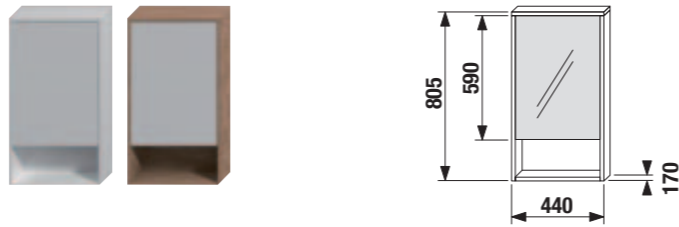

4.5290.0 Zrcadlo 54 cm

4.5292.1 Zrcadlová skříňka 54 cm, levá

4.9186.4 Osvětlení, 100 W, IP 44

4.5288.2 Horní skříňka, pravá

4.5291.1 Zrcadlová skříňka 44 cm, levá

4.5292.2 Zrcadlová skříňka 54 cm, pravá

4.5412.2 Zásuvka a vypínač pro zrcadlové skříňky, IP 44, bílá