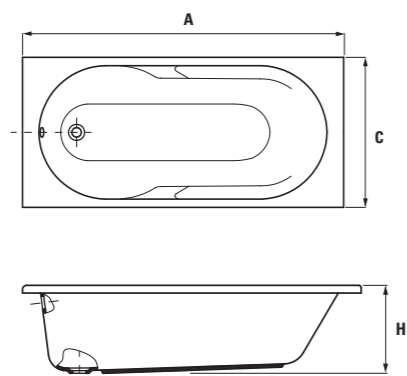

Objednat zvlášť:	Popis výrobku
2.9683.2 xxx 000.1	čelní panel 1700 × 560 mm
2.9683.1 xxx 000.1	čelní panel 1600 × 560 mm
2.9683.0 xxx 000.1	čelní panel 1500 × 500 mm
2.9683.7 xxx 000.1	boční panel 750 × 560 mm
2.9683.6 xxx 000.1	boční panel 700 × 560 mm
2.9683.8 xxx 000.1	boční panel 700 × 500 mm
2.9481.5.004.000.1	automatická vanová výpust' včetně vanového sifonu 40/50 mm, délka 550 mm
2.9481.7.004.000.1	automatická vanová výpust' s napouštěním včetně vanového sifonu 40/50 mm, délka 550 mm
2.9498.0.087.000.1	univerzální podhlavník pro vany Jika, světle šedá, polyuretan
2.9498.0.088.000.1	univerzální podhlavník pro vany Jika, tmavě šedá, polyuretan

Náhradní díly:	Popis výrobku
2.9483.0.000.000.1	sada upevnění čelního panelu LYRA
2.9483.1.000.000.1	sada upevnění bočního panelu LYRA
2.9483.2.000.000.1	sada podpěr pro vany LYRA (šířka 700 mm)
2.9483.3.000.000.1	sada podpěr pro vany LYRA (šířka 750 mm)
2.9483.5.000.000.1	sada upevnění ke zdi pro vany a vaničky JIKA

	A	C	H
2.2983.9 xxx 000.1	1500	700	415
2.3083.9 xxx 000.1	1600	700	410
2.2883.9 xxx 000.1	1600	750	415
2.3183.9 xxx 000.1	1700	700	415

.000 bílá