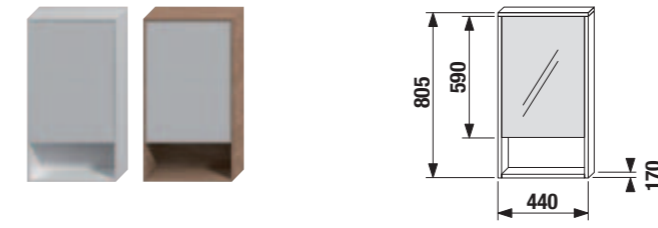

.546 bílý korpus/bílá dvířka

.547 korpus ořech/bílá dvířka

4.5287.4 Vysoká skříňka s košem na prádlo, pravá

4.5289.0 Zrcadlo 44 cm

4.5291.2 Zrcadlová skříňka 44 cm, pravá

4.5293.1 Zrcadlová skříňka 77 cm

4.5288.1 Horní skříňka, levá