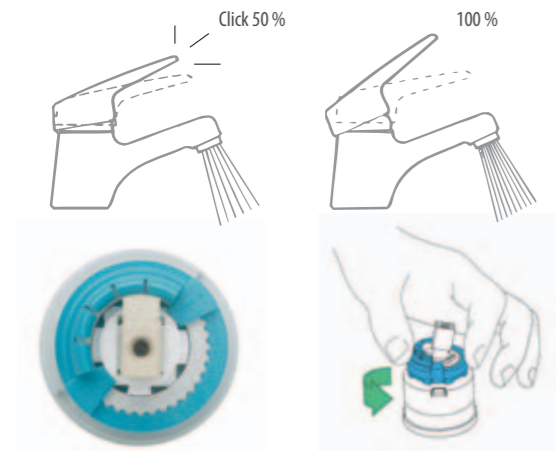

Kartuše ECODISK regulují množství a teplotu vody, dokáží snížit spotřebu až o polovinu!

Perlátor díky použitému materiálu zabraňuje usazování vodního kamene.

Ruční sprchu lze nastavit na 3 masážní proudy.